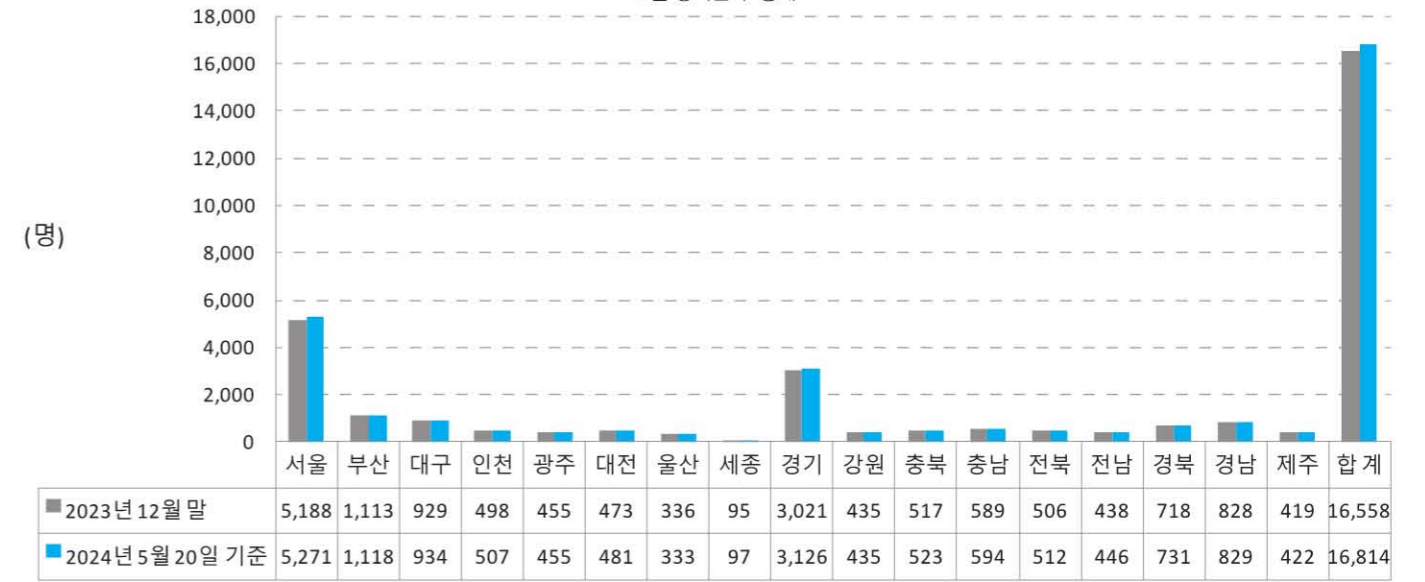

대한건축사협회 정회원 통계현황

2024년 5월 20일 기준

건축사회	정회원 현황		정회원 사무소 현황												
	정회원 수	비율	개인 사무소					법인 사무소					사무소 합계	사무소 없음	
			1인	2인	3인 이상	소계	1인	2인	3인	4인	5인 이상	소계			
서울	5,271	31.3%	2,377	40	0	2,417	1,971	239	54	22	11	2,297	4,714	9	
부산	1,118	6.6%	748	11	0	759	208	33	10	6	1	258	1,017	8	
대구	934	5.6%	720	21	1	742	102	17	7	1	1	128	870	2	
인천	507	3.0%	379	2	0	381	102	7	2	0	0	111	492	2	
광주	455	2.7%	320	0	0	320	95	13	4	0	0	112	432	2	
대전	481	2.9%	354	6	0	360	57	14	2	1	2	76	436	0	
울산	333	2.0%	282	0	0	282	28	7	0	1	1	37	319	0	
세종	97	0.6%	67	0	0	67	23	2	1	0	0	26	93	0	
경기	3,126	18.6%	2,198	11	0	2,209	781	38	10	1	3	833	3,042	0	
강원	435	2.6%	329	6	1	336	69	8	2	0	0	79	415	0	
충북	523	3.1%	391	5	0	396	67	14	2	1	2	86	482	2	
충남	594	3.5%	468	3	0	471	96	10	0	1	0	107	578	0	
전북	512	3.0%	436	1	0	437	64	5	0	0	0	69	506	0	
전남	446	2.7%	372	0	0	372	66	4	0	0	0	70	442	0	
경북	731	4.3%	631	5	2	638	74	3	0	1	0	78	716	0	
경남	829	4.9%	741	1	0	742	68	7	1	0	0	76	818	1	
제주	422	2.5%	353	3	0	356	59	2	0	0	0	61	417	0	
합계	16,814	100%	11,166	115	4	11,285	3,930	423	95	35	21	4,504	15,789	26	

건축사등록원 통계현황

2024년 5월 20일 기준

시도	자격등록자	실무수련자		
		5년제 대학교	대학원	합계
서울	6,365	12,774	1,798	14,572
부산	1,114	1,085	82	1,167
대구	939	526	48	574
인천	521	114	39	153
광주	471	491	36	527
대전	494	349	23	372
울산	339	163	7	170
세종	103	71	6	77
경기	3,274	1,237	233	1,470
강원	446	142	9	151
충북	535	330	22	352
충남	606	271	23	294
전북	520	304	23	327
전남	468	322	25	347
경북	748	243	44	287
경남	846	360	49	409
제주	425	289	32	321
기타	974	194	166	360
합계	19,188	19,265	2,665	21,930

*자격취소자, 자격등록취소자, 사망자 및 자격등록유효만료자 제외
*기타는 건축사자격등록 시 근무처 없음을 선택한 건축사임에 따라 실제 등록현황과 상이함

<5월 정회원 수 통계>