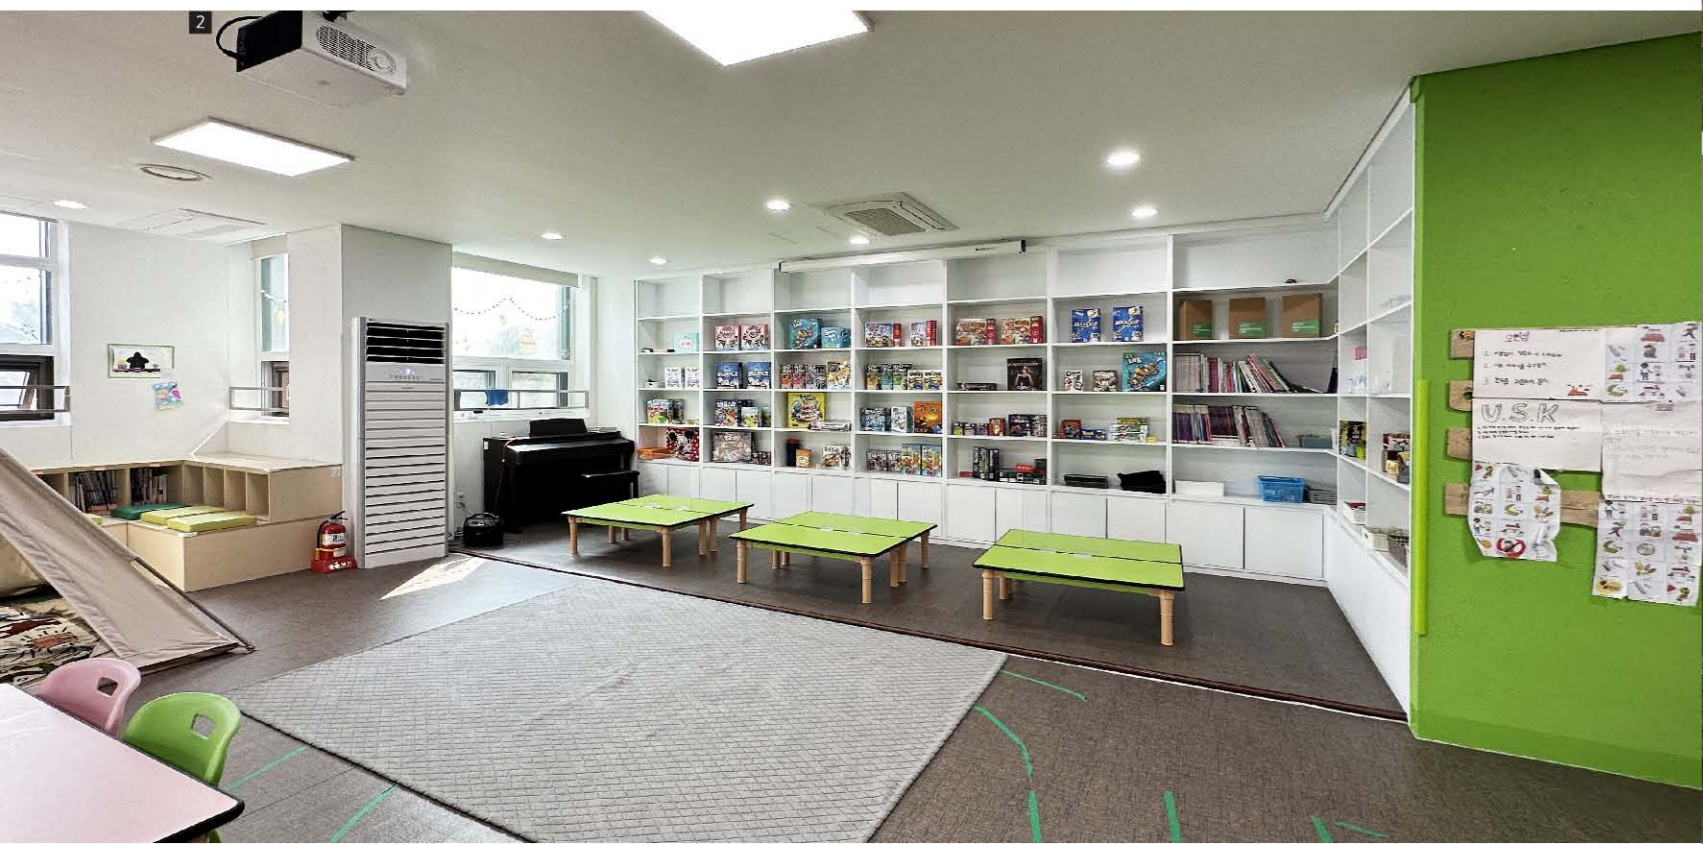

키움센터는 방과 후 집에 가기 전 돌봄이 필요한 초등학생들에게 쉼, 여가, 놀이공간을 제공하여 돌봄 공백을 해소하기 위한 공간이다. 아이들에게 빈 시간을 보내는 의미 없는 곳이 아니라, 학교가 끝나고 집으로 귀가하기 전 잠깐이라도 친구들과 캠핑을 떠나는 기분으로 보낼 수 있는 즐거운 공간을 제공해 주고 싶었다.

중앙의 넓은 공간에서는 동적 활동을 할 수 있도록 하였고, 외곽동선을 따라 독서, 블록 놀이 등 정적 활동 공간과 주방, 사물함, 세면대, 주방 등 지원공간을 마련했다. 다양하고 변화되는 공간이 아이들에게 즐거운 모습으로 기억되길 바란다.

1. 학습공간 입구 및 사물함 2. 블록 놀이 공간 3. 독서 및 다목적 놀이 공간 4. 주방 및 세면대 5. 다목적 놀이 공간