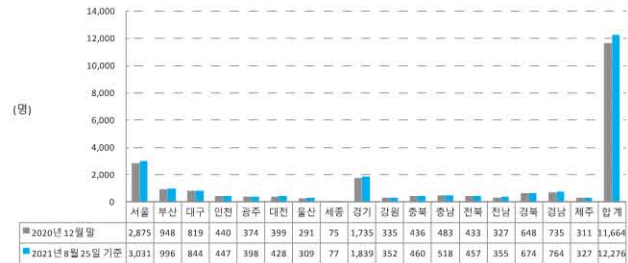

대한건축사협회 정회원 통계현황

2021년 8월 25일 기준

건축사회	정회원 현황		정회원 사무소 현황											사무소 없음
	정회원 수	비율	개인 사무소				법인 사무소						사무소 합계	
			1인	2인	3인 이상	소계	1인	2인	3인	4인	5인 이상	소계		
서울	3,031	24.7%	1,292	17	1	1,310	1,199	125	29	13	15	1,381	2,691	10
부산	996	8.1%	670	9	0	679	191	29	10	2	2	234	913	4
대구	844	6.9%	664	19	2	685	85	17	4	0	1	107	792	0
인천	447	3.6%	333	3	0	336	84	10	0	1	0	95	431	0
광주	398	3.2%	285	0	0	285	86	6	3	1	0	96	381	2
대전	428	3.5%	313	4	1	318	53	11	2	1	2	69	387	0
울산	309	2.5%	268	1	0	269	25	4	2	0	0	31	300	0
세종	77	0.6%	51	1	0	52	22	1	0	0	0	23	75	0
경기	1,839	15.0%	1,352	1	0	1,353	429	17	6	1	0	453	1,806	0
강원	352	2.9%	273	4	0	277	54	5	1	1	0	61	338	0
충북	460	3.7%	353	3	0	356	56	10	2	0	2	70	426	4
충남	518	4.2%	425	1	0	426	70	9	1	0	0	80	506	0
전북	457	3.7%	389	2	0	391	53	5	0	0	0	58	449	1
전남	355	2.9%	296	1	0	297	49	1	1	0	0	51	348	3
경북	674	5.5%	592	4	2	598	54	5	0	1	0	60	658	0
경남	764	6.2%	693	1	0	694	57	6	0	0	0	63	757	0
제주	327	2.7%	270	0	0	270	53	2	0	0	0	55	325	0
합계	12,276	100%	8,519	71	6	8,596	2,620	263	61	21	22	2,987	11,583	24

건축사등록원 통계현황

2021년 8월 25일 기준

시도	자격등록자	실무수련자		
		5년제 대학교	대학원	합계
서울	5,687	9,383	1,317	10,700
부산	1,041	789	55	844
대구	898	403	38	441
인천	472	82	11	93
광주	436	337	20	357
대전	462	278	15	293
울산	325	135	6	141
세종	84	54	1	55
경기	2,431	891	158	1,049
강원	388	108	6	114
충북	492	255	16	271
충남	544	210	9	219
전북	472	211	14	225
전남	397	265	15	280
경북	718	186	27	213
경남	809	280	29	309
제주	364	244	17	261
기타	1,772	134	138	272
합계	17,792	14,245	1,892	16,137

*자격취소자, 자격등록취소자, 사망자 및 자격등록유효만료자 제외
*기타는 건축사자격등록 시 근무처 없음을 선택한 건축사임에 따라 실제 등록현황과 상이함

<8월 정회원 수 통계>