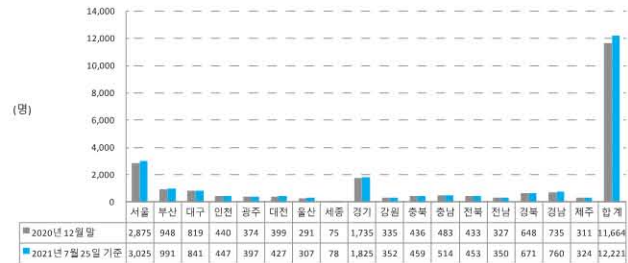

대한건축사협회 정회원 통계현황

2021년 7월 26일 기준

건축사회	정회원 현황		정회원 사무소 현황												사무소 없음
	정회원 수	비율	개인 사무소				법인 사무소					사무소 합계			
			1인	2인	3인 이상	소계	1인	2인	3인	4인	5인 이상		소계		
서울	3,025	24.8%	1,295	18	1	1,314	1,190	124	29	13	15	1,371	2,685	10	
부산	991	8.1%	666	9	0	675	190	29	10	2	2	233	908	4	
대구	841	6.9%	662	19	2	683	85	18	3	0	1	107	790	0	
인천	447	3.7%	333	3	0	336	84	10	0	1	0	95	431	0	
광주	397	3.2%	286	0	0	286	84	6	3	1	0	94	380	2	
대전	427	3.5%	312	4	1	317	53	11	2	1	2	69	386	0	
울산	307	2.5%	266	1	0	267	25	4	2	0	0	31	298	0	
세종	78	0.6%	52	1	0	53	22	1	0	0	0	23	76	0	
경기	1,825	14.9%	1,346	0	0	1,346	423	17	6	1	0	447	1,793	0	
강원	352	2.9%	273	4	0	277	54	5	1	1	0	61	338	0	
충북	459	3.8%	351	3	0	354	57	10	2	0	2	71	425	4	
충남	514	4.2%	420	1	0	421	69	10	1	0	0	80	501	0	
전북	453	3.7%	385	2	0	387	53	5	0	0	0	58	445	1	
전남	350	2.9%	292	1	0	293	48	1	1	0	0	50	343	3	
경북	671	5.5%	588	4	2	594	55	5	0	1	0	61	655	0	
경남	760	6.2%	689	1	0	690	57	6	0	0	0	63	753	0	
제주	324	2.7%	269	0	0	269	51	2	0	0	0	53	322	0	
합계	12,221	100%	8,485	71	6	8,562	2,600	264	60	21	22	2,967	11,529	24	

건축사등록원 통계현황

2021년 7월 26일 기준

시도	자격등록자	실무수련자		
		5년제 대학교	대학원	합계
서울	5,662	9,339	1,305	10,644
부산	1,037	789	55	844
대구	894	401	38	439
인천	473	80	11	91
광주	435	334	20	354
대전	460	280	15	295
울산	322	132	5	137
세종	85	53	1	54
경기	2,408	874	159	1,033
강원	387	108	6	114
충북	491	251	16	267
충남	542	211	9	220
전북	468	209	14	223
전남	390	264	15	279
경북	714	186	27	213
경남	804	280	29	309
제주	359	244	16	260
기타	1,792	134	135	269
합계	17,723	14,169	1,876	16,045

*자격취소자, 자격등록취소자, 사망자 및 자격등록유효만료자 제외
*기타는 건축사자격등록 시 근무처 없음을 선택한 건축사임에 따라 실제 등록현황과 상이함

<7월 정회원 수 통계>