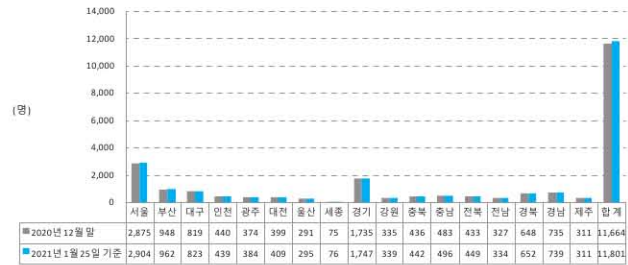

대한건축사협회 정회원 통계현황

2021년 1월 25일 기준

건축사회	정회원 현황		정회원 사무소 현황											사무소 없음
	정회원 수	비율	개인 사무소				법인 사무소						사무소 합계	
			1인	2인	3인 이상	소계	1인	2인	3인	4인	5인 이상	소계		
서울	2,904	24.6%	1,271	18	1	1,290	1,121	126	27	11	14	1,299	2,589	9
부산	962	8.2%	649	7	0	656	191	23	12	1	2	229	885	5
대구	823	7.0%	646	19	2	667	84	15	3	0	2	104	771	0
인천	439	3.7%	325	3	0	328	82	11	0	1	0	94	422	0
광주	384	3.3%	276	0	0	276	80	6	2	2	0	90	366	2
대전	409	3.5%	300	4	0	304	50	9	3	0	3	65	369	0
울산	295	2.5%	255	1	0	256	25	4	2	0	0	31	287	0
세종	76	0.6%	52	1	0	53	20	1	0	0	0	21	74	0
경기	1,747	14.8%	1,285	0	0	1,285	405	16	7	1	0	429	1,714	0
강원	339	2.9%	264	3	0	267	52	5	1	1	0	59	326	0
충북	442	3.7%	340	1	0	341	55	11	2	0	2	70	411	2
충남	496	4.2%	407	1	0	408	69	9	1	0	0	79	487	0
전북	449	3.8%	381	2	0	383	52	5	0	0	0	57	440	2
전남	334	2.8%	276	1	0	277	48	1	1	0	0	50	327	3
경북	652	5.5%	571	4	2	577	53	5	0	1	0	59	636	0
경남	739	6.3%	669	1	0	670	59	5	0	0	0	64	734	0
제주	311	2.6%	257	0	0	257	50	2	0	0	0	52	309	0
합계	11,801	100%	8,224	66	5	8,295	2,496	254	61	18	23	2,852	11,147	23

건축사등록원 통계현황

2021년 1월 25일 기준

건축사회	자격등록	실무수련자		
		5년제 대학교	건축전문대학원	소계
서울	5,937	8,462	1,225	9,687
부산	1,030	698	51	749
대구	886	370	34	404
인천	478	69	8	77
광주	433	309	18	327
대전	453	268	14	282
울산	314	124	5	129
세종	82	45	1	46
경기	2,371	822	141	963
강원	385	99	6	105
충북	486	231	13	244
충남	534	197	10	207
전북	474	194	13	207
전남	391	250	12	262
경북	704	177	24	201
경남	800	261	26	287
제주	349	228	16	244
기타	1,975	131	127	258
합계	18,082	12,935	1,744	14,679

*기타는 건축사등록 시 근무처 없음을 선택한 건축사임에 따라 실제 등록현황과 상이함 <자격취소자 제외>

<1월 정회원 수 통계>