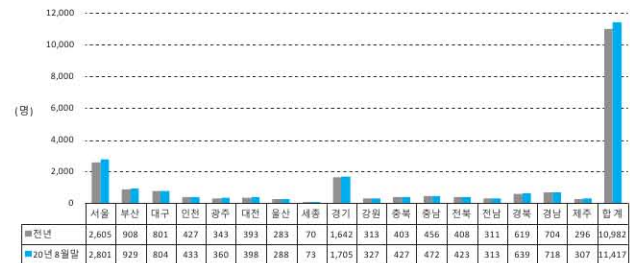

대한건축사협회 정회원 통계현황

2020년 8월 24일 기준

건축사회	정회원 현황		정회원 사무소 현황												사무소 없음
	정회원 수	비율	개인 사무소				법인 사무소						사무소 합계		
			1인	2인	3인 이상	소계	1인	2인	3인	4인	5인 이상	소계			
서울	2,801	24.5%	1,221	17	1	1,239	1,091	111	28	12	13	1,255	2,494	9	
부산	929	8.1%	628	5	0	633	184	26	8	2	2	222	855	5	
대구	804	7.0%	639	15	2	656	84	15	2	1	1	103	759	0	
인천	433	3.8%	322	2	0	324	84	11	0	0	0	95	419	1	
광주	360	3.2%	255	0	0	255	76	8	1	2	0	87	342	2	
대전	398	3.5%	295	4	0	299	50	10	1	0	3	64	363	0	
울산	288	2.5%	249	1	0	250	25	3	2	0	0	30	280	0	
세종	73	0.6%	50	1	0	51	19	1	0	0	0	20	71	0	
경기	1,705	14.9%	1,249	0	0	1,249	401	16	5	2	0	424	1,673	0	
강원	327	2.9%	256	3	0	259	51	5	0	1	0	57	316	0	
충북	427	3.7%	326	1	0	327	53	11	2	0	2	68	395	2	
충남	472	4.1%	381	1	0	382	68	9	1	0	0	78	460	0	
전북	423	3.7%	358	2	0	360	49	5	0	0	0	54	414	2	
전남	313	2.7%	259	0	0	259	46	1	1	0	0	48	307	3	
경북	639	5.6%	556	6	2	564	52	5	1	0	0	58	622	0	
경남	718	6.3%	644	1	0	645	60	6	0	0	0	66	711	0	
제주	307	2.7%	251	0	0	251	52	2	0	0	0	54	305	0	
합계	11,417	100%	7,939	59	5	8,003	2,445	245	52	20	21	2,783	10,786	24	

건축사등록원 통계현황

2020년 8월 24일 기준

건축사회	자격등록	실무수련자		
		5년제 대학교	건축전문대학원	소계
서울	5,600	8,157	1,187	9,344
부산	982	670	48	718
대구	856	346	34	380
인천	461	67	8	75
광주	402	298	17	315
대전	429	257	14	271
울산	305	118	5	123
세종	79	45	1	46
경기	2,275	786	134	920
강원	366	96	6	102
충북	461	226	13	239
충남	503	184	10	194
전북	443	175	11	186
전남	368	243	11	254
경북	686	176	24	200
경남	773	261	24	285
제주	339	219	15	234
기타	1,437	132	117	249
합계	16,765	12,456	1,679	14,135

*기타는 건축사등록 시 근무처 없음을 선택한 건축사임에 따라 실제 등록현황과 상이함 <자격취소자 제외>

<8월 정회원 수 통계>