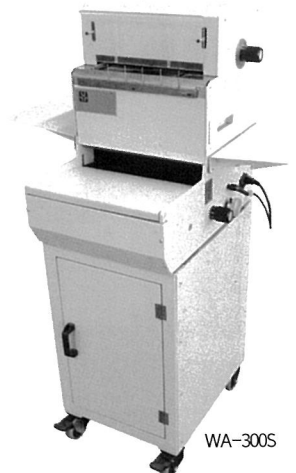

(주)와이피엘, 신형 후가공 장비 대거 공개 디지털 인쇄후가공 장비 글로벌 리더 우뚝

(주)와이피엘(대표이사 지덕근)이 다수의 신형 장비를 선보이며, 디지털인쇄 후가공 장비 글로벌 리더로서의 입지 굳히기에 나섰다.

자료 제공 | (주)와이피엘

1. Multi Card Cutter(디지털 복합재단기)

유럽 및 미주 선진 인쇄시장에서 선풍적인 인기를 얻고 있는 우찌다 AeroCut 시리즈 멀티재단기는 고객이 원하는 다양한 포맷의 명함, 카드, 청첩장, 카탈로그, 메뉴판, 티켓 등의 제작을 위해 필요한 재단, 오시, 미싱 등의 작업을 기계 한 대로 수행할 수 있어 POD시장에 최적화된 진정한 의미의 POD 후가공 장비 최강자라고 할 수 있다.

신형 AeroCut 4 : 디자인 플러그인 프로그램(편집, 조판, On-Line

작업) 제공, 2~2.5배 빠른 속도, 이중급지 방지장치(잼 발생 시 자동 후진 및 재시도), 5인치 컬러 터치스크린 콘트롤, 다중작업 동시수행(Flex Mode, 명함, 초대장, 티켓 1장

용지에 작업), 100mm 자동승강 급지테이블, 다양한 옵션 장치(명함 5×5 커트 슬리터, 문어발 전단용 크로스미싱바, 급지 확장테이블, 반칼작업 슬리터 등) 등을 포함한다.

2. Wire binder(와이어링 제책기)

부피와 가격은 줄이고 작업 속도가 2배 향상된 신개념 자동 타공기 AP-300, 자동압착기 WA-300을 출시했다.

와이피엘이 출시하는 자동타공기 AP-300과 자동압착기 WA-300은 기

존 자동타공기, 압착기에 비해 설치 공간을 획기적으로 줄이고 작업 속도를 더욱 향상해 기존의 대형 제책업체에서만 가능하던 대량의 캘린더, 노트 등의 작업을 중소형 제책업체에서도 신속하게 처리할 수 있도록 함으로써 관련업계에 큰 파급효과를 줄 수 있을 것으로 예상된다.

AP-300 자동 타공기 : 와이어 3:1, 2:1, 4:1, 플라스틱 21홀 피치 슬라이드식 천공틀 교체형으로 다양한 작업을 수행한다. 280mm(복사용지 2800장) 대용량의 급지테이블, 자동승강 급지테이블, 자동급지, 자동천공, 자동이송, 적재, 터치스크린 컨트롤, 3단계 속도(시간당 최대 4만장 천공) 선택 가능, 자동천공(1회 1mm, 분당 최대 70회), 백마진(back margin) 및 천공홀 수 조정 가능 등의 특징이 있다.

WA-300S