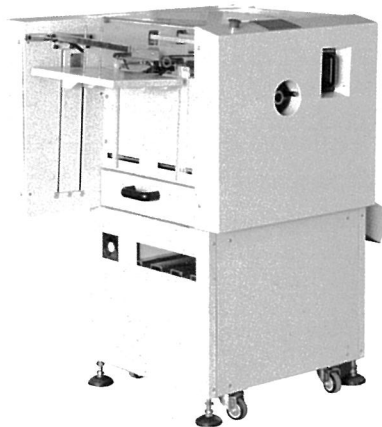

(주)와이피엘, 신형 후가공 장비 대거 공개 디지털 인쇄후가공 장비 글로벌 리더 우뚝

(주)와이피엘(대표이사 지덕근)이 다수의 신형 장비를 선보이며, 디지털인쇄 후가공 장비 글로벌 리더로서의 입지 굳히기에 나섰다.

자료 제공 | (주)와이피엘

1. Multi Card Cutter(디지털 복합재단기)

유럽 및 미주 선진 인쇄시장에서 선풍적인 인기를 얻고 있는 우찌다 AeroCut 시리즈 멀티재단기는 고객이 원하는 다양한 포맷의 명함, 카드, 청첩장, 카탈로그, 메뉴판, 티켓 등의 제작을 위해 필요한 재단, 오시, 미싱 등의 작업을 기계 한 대로 수행할 수 있어 POD시장에 최적화된 진정한 의미의 POD 후가공 장비 최강자라고 할 수 있다.

신형 AeroCut 4 : 디자인 플러그인 프로그램(편집, 조판, On-Line

작업) 제공, 2~2.5배 빠른 속도, 이중급지 방지장치(잼 발생 시 자동 후진 및 재시도), 5인치 컬러 터치스크린 콘트롤, 다중작업 동시수행(Flex Mode, 명함, 초대장, 티켓 1장

용지에 작업), 100mm 자동승강 급지테이블, 다양한 옵션 장치(명함 5×5 커트 슬리터, 문어발 전단용 크로스미싱바, 급지 확장테이블, 반칼작업 슬리터 등) 등을 포함한다.

2. Wire binder(와이어링 제책기)

부피와 가격은 줄이고 작업 속도가 2배 향상된 신개념 자동 타공기 AP-300, 자동압착기 WA-300을 출시했다.

와이피엘이 출시하는 자동타공기 AP-300과 자동압착기 WA-300은 기

존 자동타공기, 압착기에 비해 설치 공간을 획기적으로 줄이고 작업 속도를 더욱 향상해 기존의 대형 제책업체에서만 가능하던 대량의 캘린더, 노트 등의 작업을 중소형 제책업체에서도 신속하게 처리할 수 있도록 함으로써 관련업계에 큰 파급효과를 줄 수 있을 것으로 예상된다.

AP-300 자동 타공기 : 와이어 3:1, 2:1, 4:1, 플라스틱 21홀 피치 슬라이드식 천공틀 교체형으로 다양한 작업을 수행한다. 280mm(복사용지 2800장) 대용량의 급지테이블, 자동승강 급지테이블, 자동급지, 자동천공, 자동이송, 적재, 터치스크린 컨트롤, 3단계 속도(시간당 최대 4만장 천공) 선택 가능, 자동천공(1회 1mm, 분당 최대 70회), 백마진(back margin) 및 천공홀 수 조정 가능 등의 특징이 있다.

AP-300