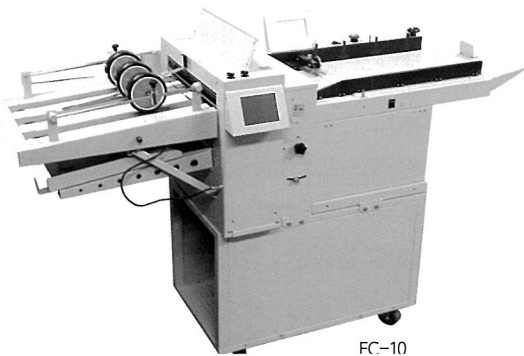

FC-10

다. 부가적 기능으로 크로스미싱바, 굽은선 오시바를 필요에 따라 쉽게 교체할 수 있다.