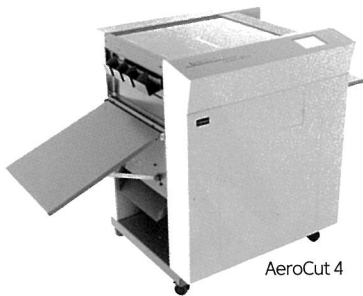

(주)와이피엘, 신형 후가공 장비 대거 공개 디지털 인쇄후가공 장비 글로벌 리더 우뚝

(주)와이피엘(대표이사 지덕근)이 다수의 신형 장비를 선보이며, 디지털인쇄 후가공 장비 글로벌 리더로서의 입지 굳히기에 나섰다.

자료 제공 | (주)와이피엘

1. Multi Card Cutter(디지털 복합재단기)

유럽 및 미주 선진 인쇄시장에서 선풍적인 인기를 얻고 있는 우찌다 AeroCut 시리즈 멀티재단기는 고객이 원하는 다양한 포맷의 명함, 카드, 청첩장, 카탈로그, 메뉴판, 티켓 등의 제작을 위해 필요한 재단, 오시, 미싱 등의 작업을 기계 한 대로 수행할 수 있어 POD시장에 최적화된 진정한 의미의 POD 후가공 장비 최강자라고 할 수 있다.

신형 AeroCut 4 : 디자인 플러그인 프로그램(편집, 조판, On-Line

AeroCut 4

작업) 제공, 2~2.5배 빠른 속도, 이중급지 방지장치(잼 발생 시 자동 후진 및 재시도), 5인치 컬러 터치스크린 콘트롤, 다중작업 동시수행(Flex Mode, 명함, 초대장, 티켓 1장

용지에 작업), 100mm 자동승강 급지테이블, 다양한 옵션 장치(명함 5×5 커트 슬리터, 문어발 전단용 크로스미싱바, 급지 확장테이블, 반칼작업 슬리터 등) 등을 포함한다.

2. Wire binder(와이어링 제책기)

부피와 가격은 줄이고 작업 속도가 2배 향상된 신개념 자동 타공기 AP-300, 자동압착기 WA-300을 출시했다.

와이피엘이 출시하는 자동타공기 AP-300과 자동압착기 WA-300은 기

존 자동타공기, 압착기에 비해 설치 공간을 획기적으로 줄이고 작업 속도를 더욱 향상해 기존의 대형 제책업체에서만 가능하던 대량의 캘린더, 노트 등의 작업을 중소형 제책업체에서도 신속하게 처리할 수 있도록 함으로써 관련업계에 큰 파급효과를 줄 수 있을 것으로 예상된다.