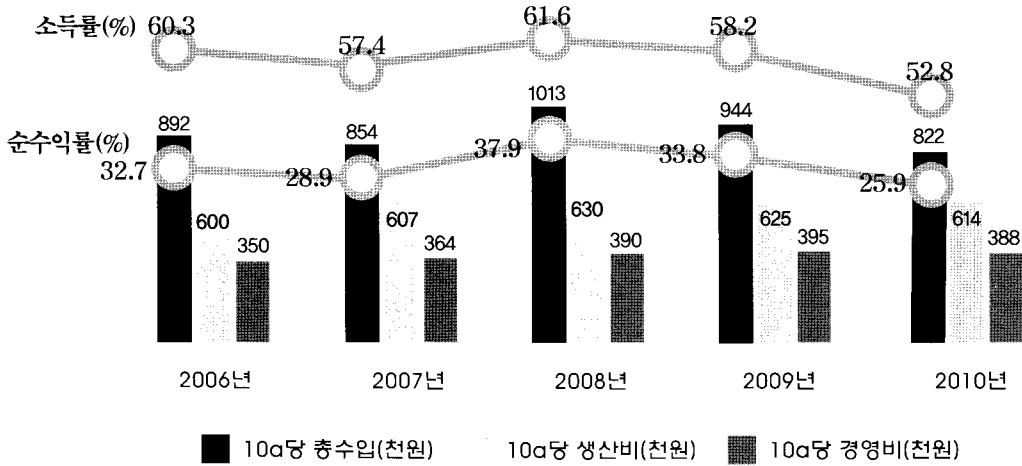

연도별 순수익 및 소득 추이

※ 자료 : 통계청이 발표한 2010년산 논벼(쌀) 생산비 조사결과에 따르면 논벼 기준 10a(302.5평)당 총수입은 82만 2229원으로 전년 94만 4438원보다 12.9% 감소했다.

편집후기

올여름은 유난히 무덥고 비가 잦다는 기상청의 예보는 그리 반갑지 않은 뉴스입니다. 우리나라는 전 지구의 평균보다 2배이상 빠른 속도로 온난화가 진행되고 있다고 합니다. 기상이변은 농작물 생산 안정성을 보장해주지 못하며, 국가 근간산업인 농업의 존립마저 위태롭게 할 수 있다고 하니 세상은 온통 근심거리 뉴스들만 가득합니다. 올여름 소나기처럼 더위를 시원하게 날려줄 반가운 소식만이 가득했으면 합니다.