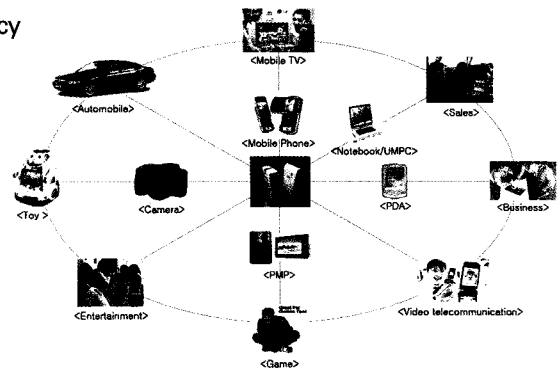

당사는 광학모듈 분야의 세계 유수한 경쟁자와의 경쟁에서 기술 우위를 점함으로써 세계수준의 정밀 광학모듈 설계 및 제조기술력을 바탕으로 더욱더 확고한 시장 지배력을 강화하고 있으며, 한국 본사를 바탕으로 2개의 해외 생산법인과 해외 지점을 운영함으로써 안정적인 기업경영을 추구하고 있다.

중국동관 제1공장과 상탄의 제2공장 가동에 의한 매출확대 및 품목의 다변화 기반을 확보하는데 역량을 집중하고 있으며, 오랜 축적된 기술력을 바탕으로 2008년부터는 차세대 조명으로 각광을 받고 있는 LED조명 사업에 심혈을 기울이고 있다.

이제, 아이엠은 광모듈분야에서 세계를 놀라게 하였던 기술을 바탕으로 LED 조명사업을 보다 강력히 진행하여 차세대 LED조명 산업의 선두가 되기를 기대한다.

IM Co., Ltd. We were spun off from Samsung Electro-mechanics in Jan 2006 and specialised in optical pick up module. Inheriting 20 years technology from our parent company, we have concentrated ceaseless efforts in R&D and innovation. We have recently become No.1 global supplier in the optical pickup industry for DVD player and Blu-ray player.

Aside from headquarter in Korea, we operate two production bases and branches abroad. IM's future ambition is to leverage its leading optical pickup technology to expanding inroads into the LED illumination and healthcare business, which will create new value for the future.

제품 : Pico-projector

Product : Pico-projector

▶ 장점

- 높은 해상도 / 밝기
- 최고의 루멘 / 와트 고효율
- 우수한 방열 설계
- 작은 사이즈

▶ Advantage

- High image quality / sharpness
- Maximum lumens / watt efficiency
- Excellent thermal management / efficiency
- Small form factors

▶ 어플리케이션

- 핸드폰
- PDA
- 카메라 / 캠코더
- 모바일 인터넷 기기
- 휴대 프로젝터

▶ Application

- Cell phone
- PDA
- Camera / Camcorder
- Mobile internet device
- Personal portable projector