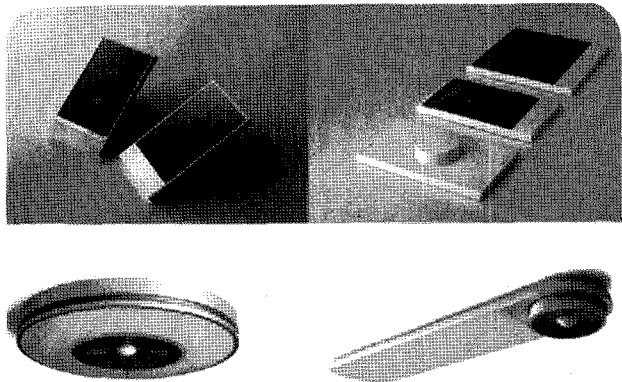

고객감동을 실현하는 기업
성진전기

SUNGJIN
www.sungjinelc.co.kr

가정용 조명을 제어하는 풀라인업(Full-Line up) 구성!

경기도 안성에 위치한 성진전기는 1986년 03월 설립 하여 아남르그랑(주) 국내 1위의 배선기구 업체와 23년 간 거래관계를 지속하고 있으며(주)스필과는 회사 설립 시 기술제휴 및 협력업체로서의 Partnership을 맺고 공동으로 국내 배선기구와 주택용 분전반 등 우리의 가정에서 불을 밝히는데 없어서는 안 될 제품 군을 생산, 공급함으로써 업계의 주목 받는 기업으로 성장하고 있다. 또한 인증을 취득하여 안정적인 품질시스템을 정착하였고, 향후 부설연구소를 설립하여 기술력 확보의 기틀을 마련할 것이다.

주요 제품 군으로는 LED센서등, 터치 스위치(다기능리모컨, 일괄제어, 2, 3선식), 로타리 타입 조광기 뿐만 아니라 배선기구 및 주택용 분전반 등 가정의 조명을 제어하는데 필요한 풀 라인업을 구성하여 일체화된 디자인의 제품 설치가 가능한 것이 특징이다. 또한 조명제어스위치는 손가락의 가벼운 접촉만으로 점/소등이 가능한 터치타입의 제품을 개발함으로써 사용자의 편의성을 높이고, 통신회로를 내장하여 홈 네트워크를 통한 다양한 외부기기와의 통신 및 세대 조명의 원격 제어가 가능한 것이 장점이다.

급변하고 있는 시장에 대응하기 위해 백열전구를 대체할 LED 센서등 기구 및 조명 제어기구, 대기전력 차단 콘센트, 대기전력차단 스위치 등 지식 정보화, 에너지절감 시대에 걸 맞는 첨단 제품을 출시함으로써 소비자의 요구에 부응하기 위해 만전을 기하고 있다. 또한 성진전기는 지금까지 쌓아 온 명성과 기술력을 바탕으로 가정에서의 조명제어 제품뿐만 아니라 홈 네트워킹과 홈 오토메이션 관련 분야 및 빌딩자동화 등으로 사업 분야를 확대하여 명실상부한 종합 전기메이커로 성장하기 위한 장기적인 사업계획을 수립하였으며, 이를 구체화하기 위한 기술 개발에 심혈을 기울이고 있다. 앞으로도 핵심기술과 최고품질의 제품을 통하여 세상을 더욱 밝고 빛나게 하며, 고객 감동을 실현함으로써 세상이 주목하는 기업이 될 것이다.

문의

성진전기

경기도 안성시 죽산면 장능리 44-3
전화 : 031-677-6551 / 팩스 : 031-677-6552