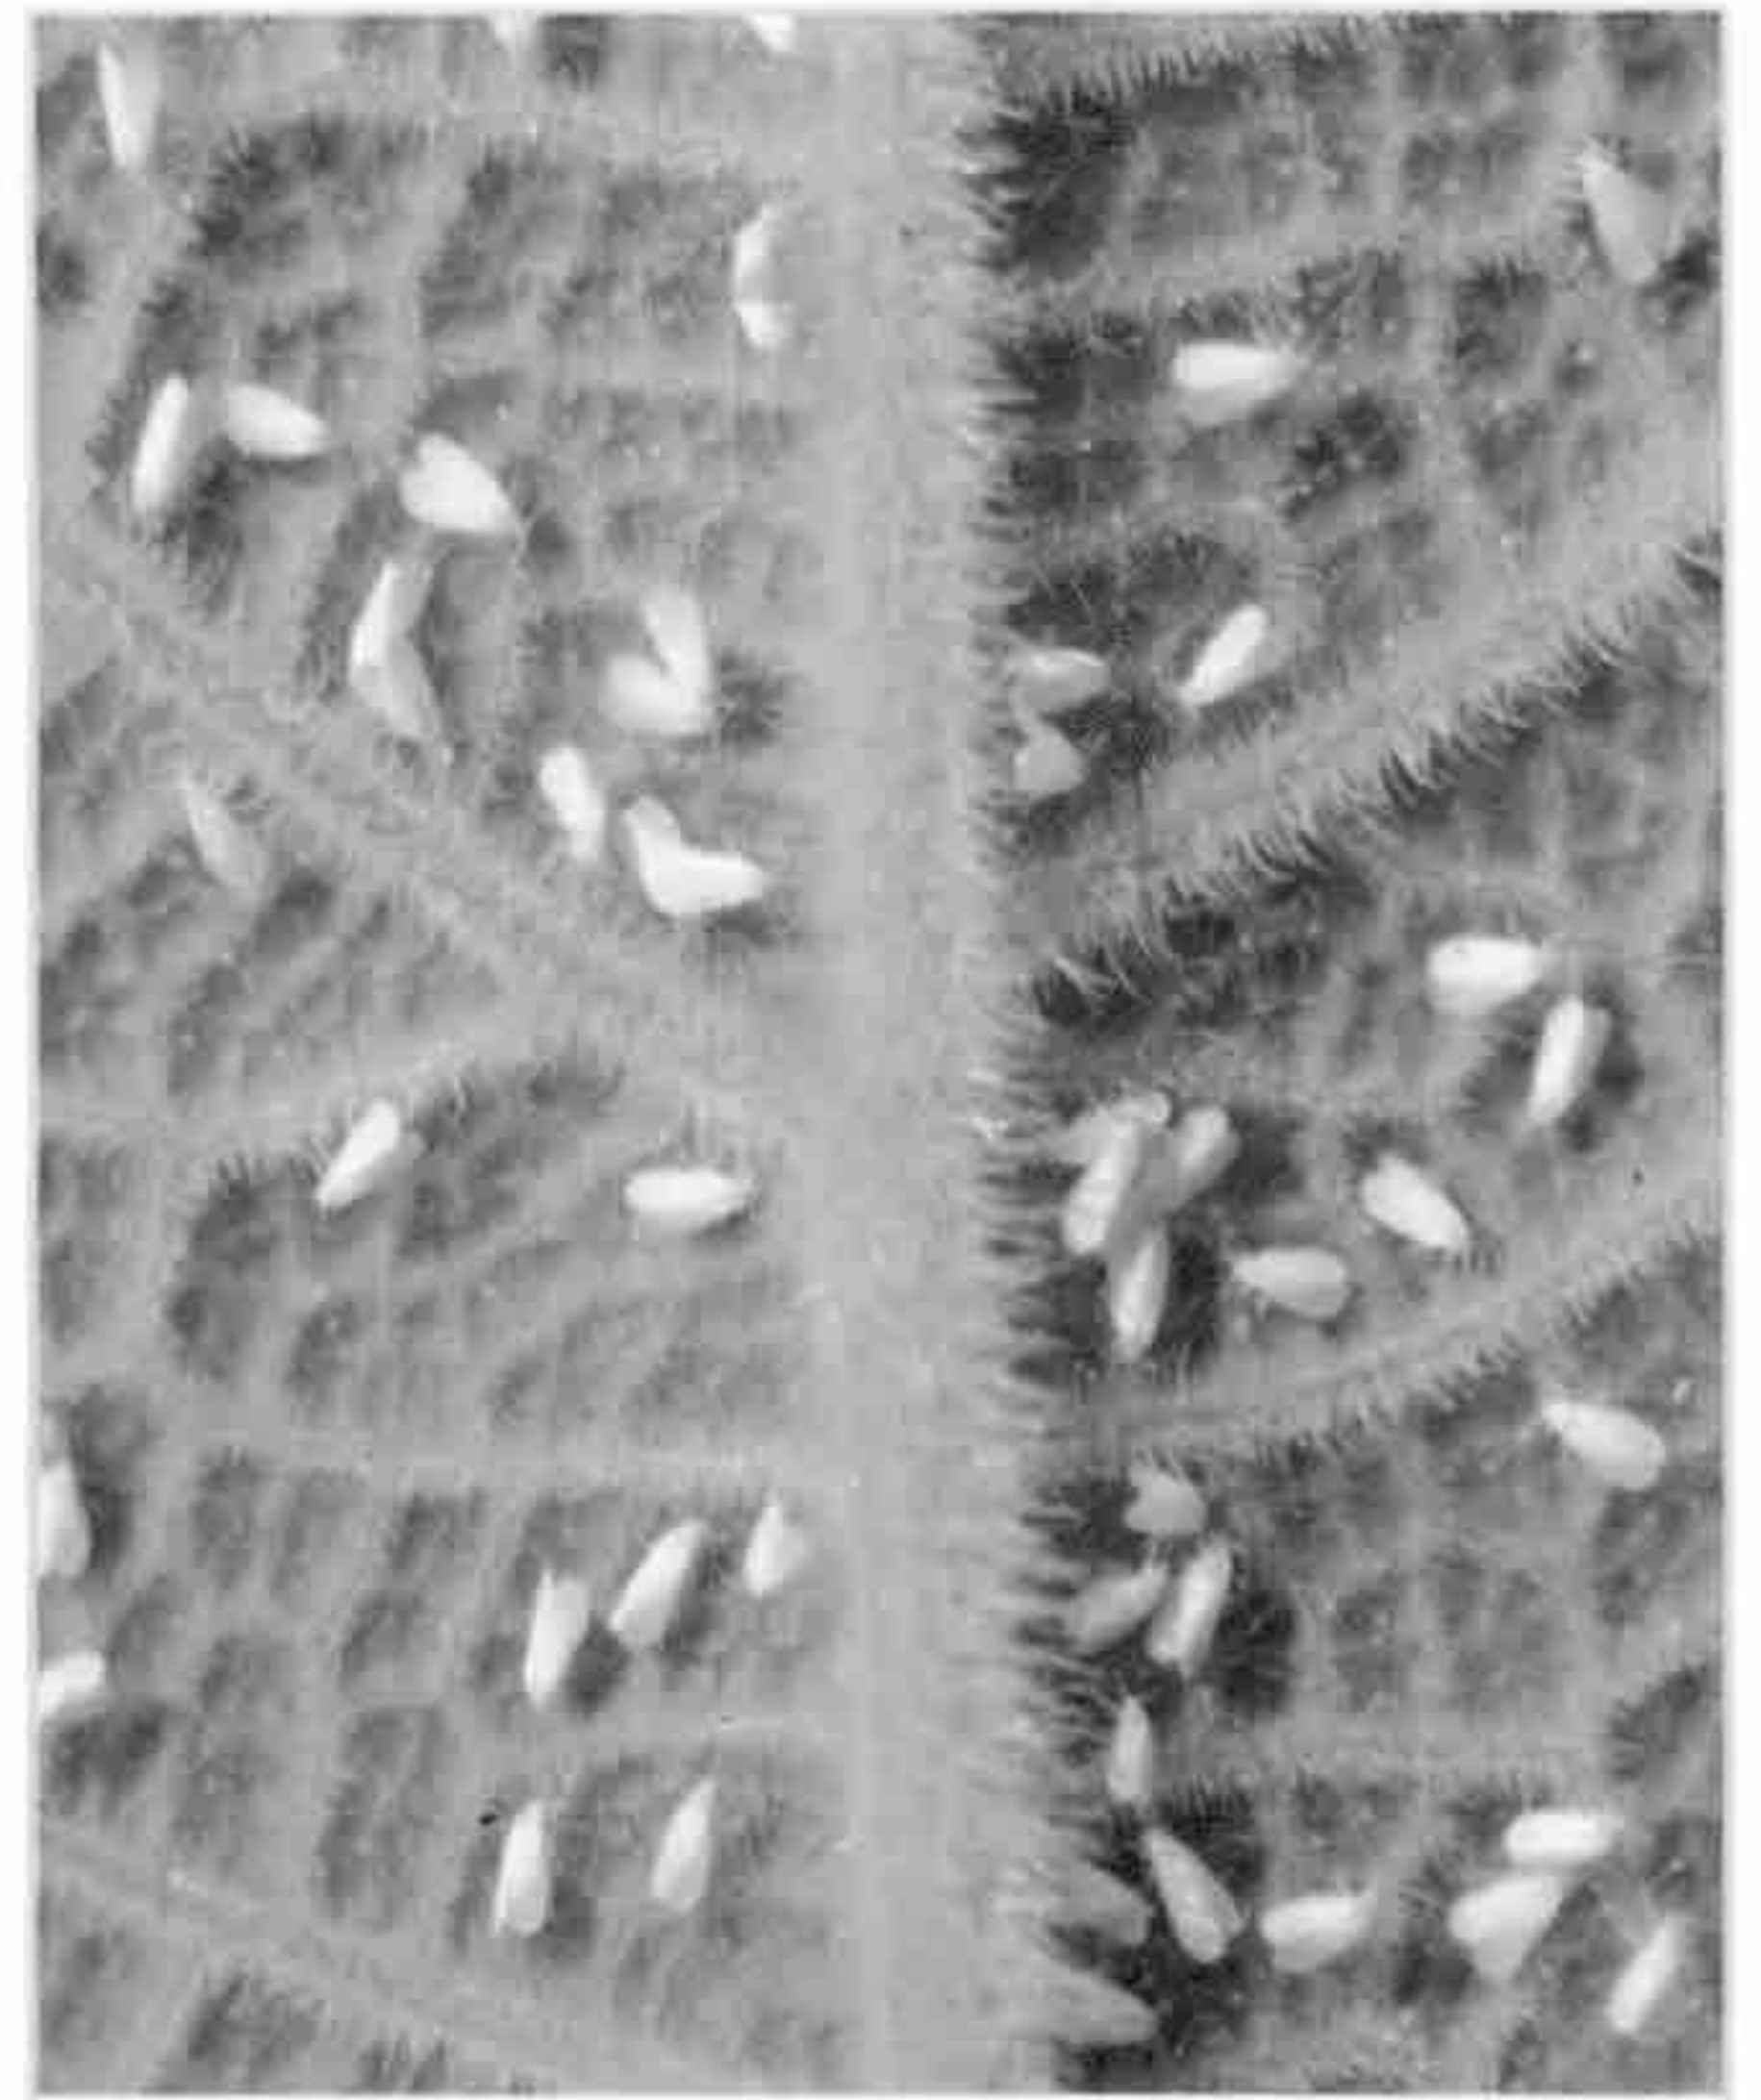

화 보

참외의 주요 해충

■ 농촌진흥청 농업과학기술원 농업해충과

점박이응애

잎 피해

피해 포장

성충

담배나방

유충

목화진딧물

과실 피해

무시성충

유시성충

담배가루이

알

성충

온실가루이

알

성충

잎 피해

아메리카잎굴파리

잎 피해

성충

목화바둑명나방