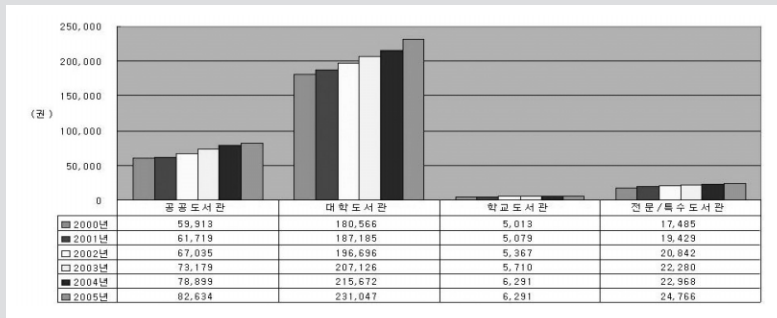

도서관현황(2000~2005년)

* 『한국도서관연감 2006』의 각년도 도서관수, 장서수, 이용책수, 이용자수를 근거로 재구성한 것임.

■ 도서관 1관당 장서수

■ 도서관 1관당 이용책수

■ 도서관 1관당 이용자수