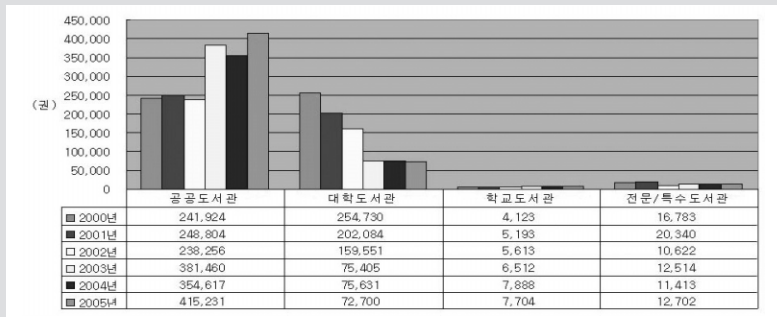

도서관현황(2000~2005년)

* 『한국도서관연감 2006』의 각년도 도서관수, 장서수, 이용책수, 이용자수를 근거로 재구성한 것임.

■ 도서관 1관당 장서수

■ 도서관 1관당 이용책수

■ 도서관 1관당 이용자수