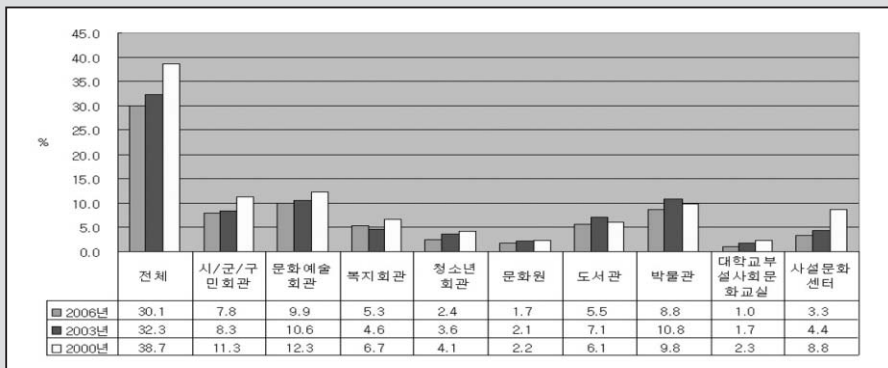

## 도서관 등 문화시설 이용과 행사참여 현황

\* 출처 : 문화관광부 · 한국문화관광정책연구원, 『문화향수실태조사』, 2006년

### ■ 문화시설 이용률

### ■ 문화시설 행사참여율