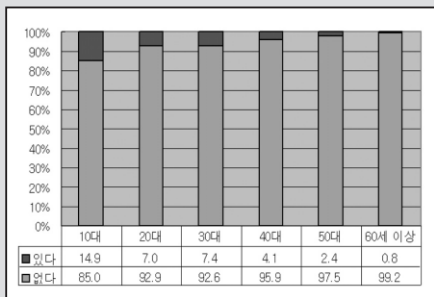

■ 도서관 문화행사 연평균 참여회수 (연령별, 2006년)

〈참여유무〉