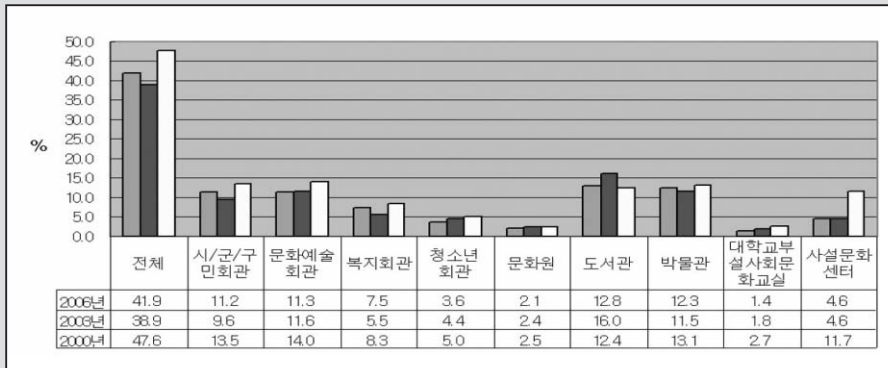

## 도서관 등 문화시설 이용과 행사참여 현황

\* 출처 : 문화관광부 · 한국문화관광정책연구원, 『문화향수실태조사』, 2006년

### ■ 문화시설 이용률