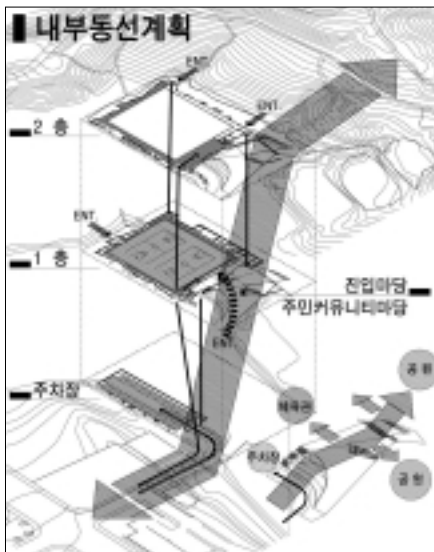

# 계남근린공원내 다목적체육관

Sports Complex, Gyenam Park

3 695-6

( )

6,400m<sup>2</sup>

2,970.75m<sup>2</sup>

3,403.74m<sup>2</sup>

53.18%

46.42%

(CFT )

2

Wood Strip

가

가

가

, 2

圖

1