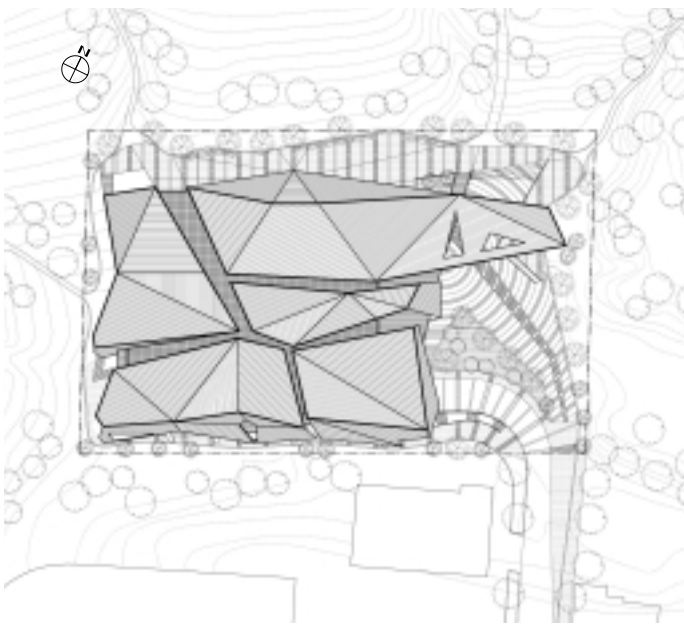

# 계남근린공원내 다목적체육관

Sports Complex, Gyenam Park

3 695-6

( )

6,400m<sup>2</sup>

2,970.75m<sup>2</sup>

3,403.74m<sup>2</sup>

53.18%

46.42%

(CFT )

2

Wood Strip

가

가

가

, 2