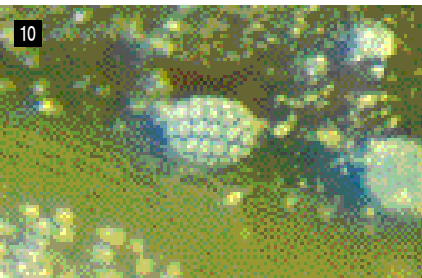

화 보

# 응애류 주요 해충

■ 농업과학기술원 농업생물부 농업해충과

1. 점박이응애 성충  
2. 장미잎 피해  
3. 오이잎 피해  
4. 수박잎 피해  
5. 딸기잎 피해

6. 뿌리응애 성충  
 7. 마늘인경 피해  
 8. 차응애 들깨잎 피해  
 9. 성충  
 10. 차먼지응애 알  
 11. 성충  
 12. 고추잎 피해  
 13. 양란주름응애 성충  
 14. 덴파레 잎 피해