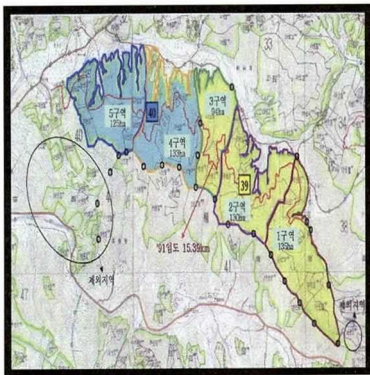

“푸른숲선도원의 숲”은
경기도 양평군 청운면 신로리에
위치하고 있습니다. 약 94ha (28만 2000평)의
면적을 가지고 있습니다.

푸른숲선도원들이 활동할 숲의 모습입니다. 숲 전반에 걸쳐 소나무·잣나무·낙엽송 등의 나무들이 조림되어 있고, 다양한 식생이 분포되어 있어서 푸른숲선도원이 좀 더 활발하고 적극적인 숲 체험활동을 할수 있는 공간으로 활용할 것입니다.

또한, 자연관찰로를 통해 전문가들로부터 숲에 관한 해설을 들을 수 있는 공간도 마련되어 있습니다. 보다 적극적이고 전문적인 교육체험활동이 진행될 것입니다.
자연관찰로에는 우리의 몸과 마음을 시원하게 만들어 줄 계곡과 사방담도 있습니다.

이곳은 어떤 곳일까요?? '알리바바와 40인의 도둑'에 나오는 보물이 가득 숨겨져 있을 것만 같은 동굴 같지 않나요?
"이곳은 신원리 지역 주민들이 냉장고로 사용하는 곳입니다. 어떤 음식들이 들어있는지 궁금하다면 체험활동을 하면서 확인해보세요~"