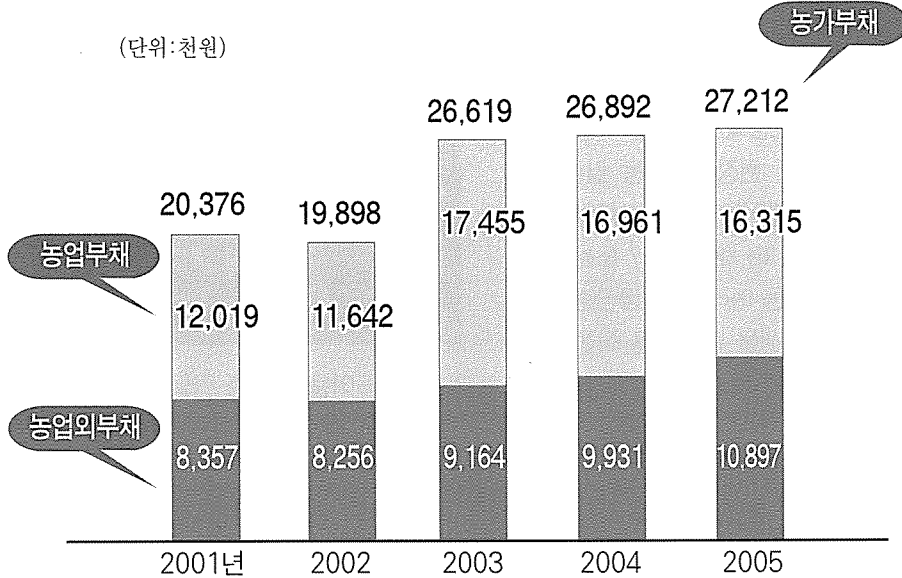

농업통계

가구당 농가부채 현황

(단위:천원)

(자료: 통계청)

숨은그림찾기 정답 60

편집후기

세월은 원래 길고 오래지만 마음 바쁜 사람이 스스로 짧다 말하며 바람과 꽃, 눈과 달은 원래 한가롭지만 일에 바쁜 사람이 스스로 번거롭다 말한다. 돌이켜 보면, 그리 느낄 만큼 마음 또 는 일이 일상에 휘둘리지도 않았던 같다. 그럼에도 매 호를 접기 위해 허둥지둥 하다보니 어느새 丙戌年의 끝 호요, 끝자락이다. 한미 FTA로 만 신창이가 되어가는 농업 농촌 농업인을 향한 丁亥年의 농정은 과연 어떤모습으로 도래할지... 독자 여러분, 새해 福 많이 받으십시오.