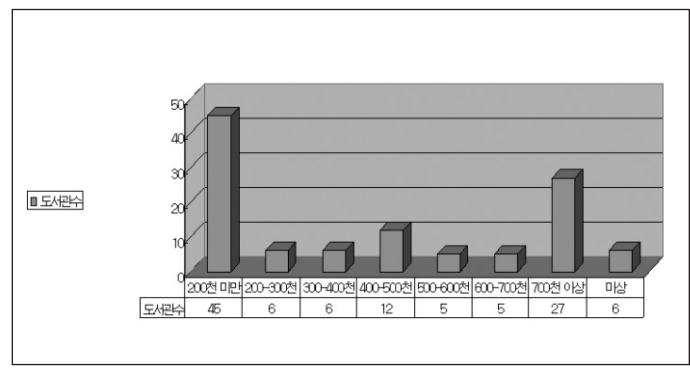

사립대학교 도서관 협의회 회원 도서관 현황 (101개교 112개관)

[출처 : 한국사립대학교도서관협의회 홈페이지, 인용 2006.3.13.-20, <http://www.kpula.or.kr/present/statistics/statistics.php#>]

■ 봉사대상자수별 도서관 현황

■ 출입자수별 도서관 현황

■ 대출책수별 도서관 현황

■ 이용자교육 실시 현황