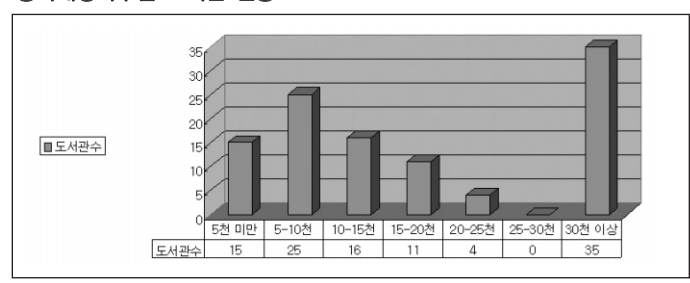

사립대학교 도서관 협의회 회원 도서관 현황 (101개교 112개관)

[출처 : 한국사립대학교도서관협의회 홈페이지, 인용 2006.3.13.-20, <http://www.kpula.or.kr/present/statistics/statistics.php#>]

■ 봉사대상자수별 도서관 현황

■ 출입자수별 도서관 현황

■ 대출책수별 도서관 현황

■ 이용자교육 실시 현황