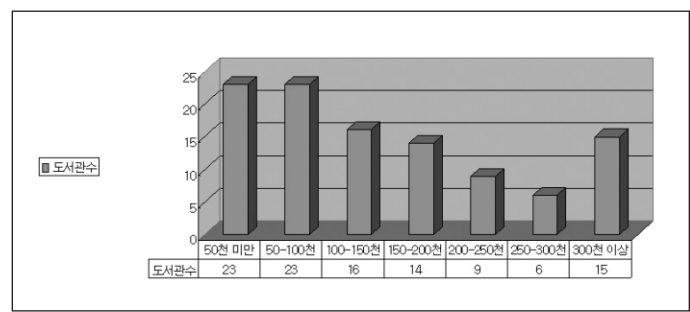

사립대학교 도서관 협의회 회원 도서관 현황 (101개교 112개관)

[출처 : 한국사립대학교도서관협의회 홈페이지, 인용 2006.3.13.-20, <http://www.kpula.or.kr/present/statistics/statistics.php#>]

■ 봉사대상자수별 도서관 현황

■ 출입자수별 도서관 현황

■ 대출책수별 도서관 현황

■ 이용자교육 실시 현황