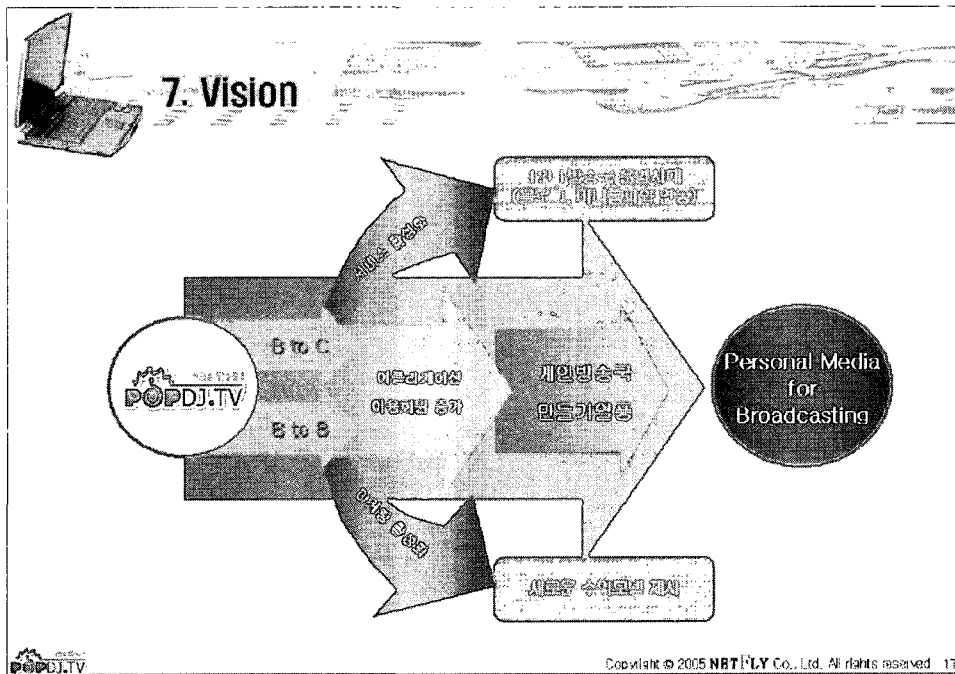

1. ### 8. 응용분야
3. 개인 화상 방송 블로그 / 미니홈피
   - 쌍방향 교육 방송국
   - 소규모 상공인을 위한 홈쇼핑 방송국
   - P2P기반 VOD 스트리밍 서비스
   - 무선인터넷을 활용한 실시간 이동 방송국
   - 산학협력 강의 및 세미나 방송
4. Copyright © 2005 NBT^{LY} Co., Ltd. All rights reserved. 18