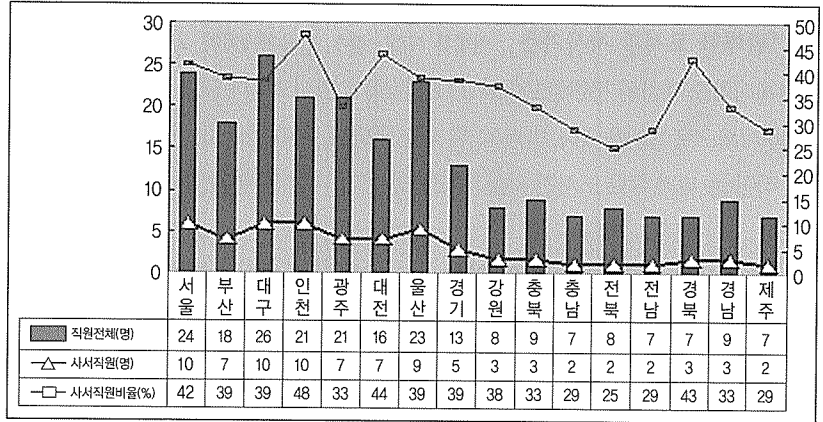

*** 통계로 보는 도서관계**

지역별 공립공공도서관 1관당 직원(전체) 및 사서직원 현황 (2004년 말)

■ 전체

■ 교육청 소속 도서관

■ 지자체 소속 도서관