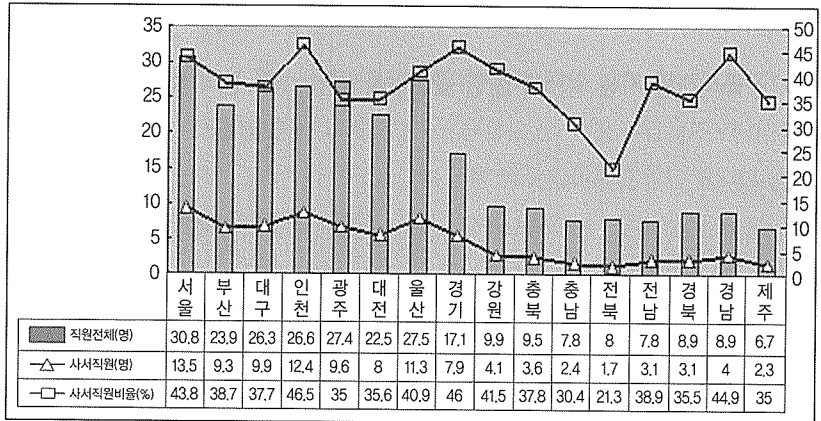

*** 통계로 보는 도서관계**

지역별 공립공공도서관 1관당 직원(전체) 및 사서직원 현황 (2004년 말)

■ 전체

■ 교육청 소속 도서관

■ 지자체 소속 도서관