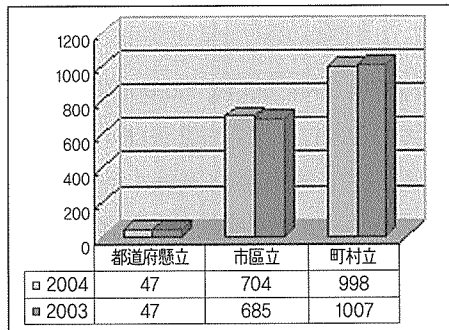

# 일본의 공공도서관 현황 (2003년-2004년)

(출처 : 日本圖書館協會 홈페이지, <http://www.jla.or.jp>, 2005.6.2.)

**\* 통계로 보는 도서관계**

○ 지자체별 도서관 설치 현황  
(도서관을 설치한 자치체수)

(설치율, %)

○ 도서관총수  
(2004년 : 총 2,825개관)

(2003년 : 총 2,760개관)

○ 직원수  
(전임직원수 : 2004년)