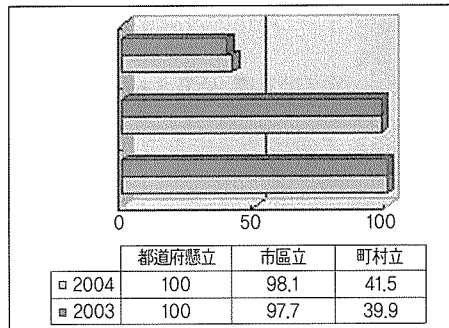

# 일본의 공공도서관 현황 (2003년-2004년)

(출처 : 日本圖書館協會 홈페이지, <http://www.jla.or.jp>, 2005.6.2.)

**\* 통계로 보는 도서관계**

○ 지자체별 도서관 설치 현황  
(도서관을 설치한 자치체수)

(설치율, %)

○ 도서관총수  
(2004년 : 총 2,825개관)

(2003년 : 총 2,760개관)

○ 직원수  
(전임직원수 : 2004년)