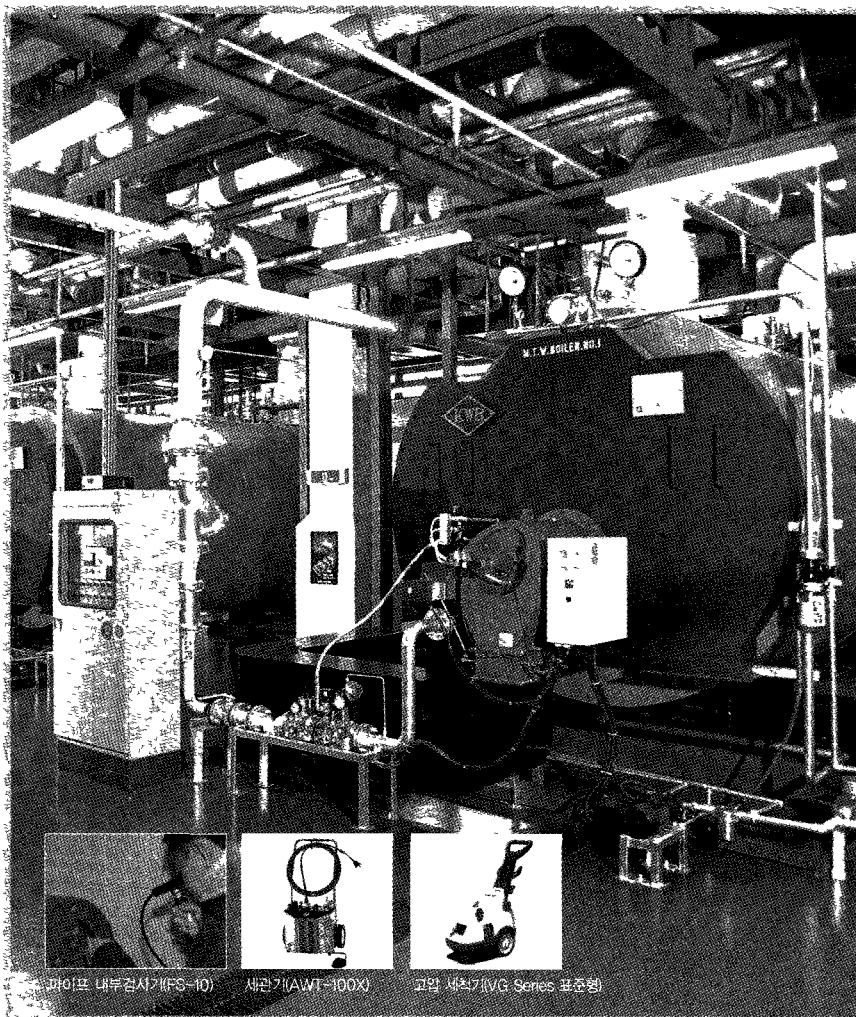

한국보일러공업협동조합

한국보일러공업협동조합에서는 중소기업협동조합중앙회에서 시행하는 '연수생 배정할당제'을 활용할 것을 당부했다 중소기업협동조합중앙회에서는 중소제조업체의 인력지원을 위하여 연수업체를 선정하여 외국인 산업연수생을 배정한다 신청자격은 중소기업기본법상 중소제조업체로서 근로자수가 50미만이고 공장건축 면적인 500㎡ 미만인 소기업은 공장 등록을 하지 않아도 신청가능하다 다만 최근 1년 내 출입국관리법을 위반하여 불법체류자의 고용으로 통고처분을 받은 업체등은 제외된다

한국지역난방공사

한국지역난방공사는 오는11월 창립20주년을 맞이하여 이벤트를 연다 20과 관련된 사진 콘테스트로 20송이장미, 20년 전 레코드판, 모래위에 쓰인 숫자 20등 어떤 소재라도 가능하다 출품수는 1인당 3점이하로 작품형태는 JPG 파일이어야 한다 100자이내의 사진 설명도 덧붙여야 한다 제출방법은 hongbc@kdhc.co.kr 로 보내면 된다 당선자 상품은 으뜸상(1명)김치냉장고, 버금상(2명)500만화소디지탈카메라, 추김상(5명)mp3플레이어, 뽕함(10명)10만원권 문화상품권이다

응모마감은 10월 31일이며 문의는 지역난방공사 홍보비서실(031-780-4045)로 문의하면 된다

한국지역난방공사(사장 김영남)는 '2005년 에너지 전시회'를 통해 지역냉난방의 개념과 효과를 소개하고 관람객들에게 사업내용과 비전에 대해서도 홍보했다

특히 한국지역난방공사는 전시모형 위에 3D 입체영상이 나타나 모형을 설명하는 '매직비전(Magic Vision)' 방식을 도입해 지역 냉난방의 생산 및 공급원리를 쉽게 이해할 수 있도록 배려했다

최근에는 지역난방공사는 지역난방 전문기업에 안주하지 않고 집단에너지 사업의 고도화, 지열 풍열 등 신재생에너지 분야 진출 등 사업다각화를 꾀하고 있다 특히 기후변화협약인 교토의정서 발효에 대비하기 위해 지역난방 및 열병합발전 보급 확대도 함께 추진하고 있다

지역난방공사 관계자는 풍력, 지열 등 신재생에너지를 이용한 청정개발체계(CDM)사업 추진에도 박차를 가하는 한편 열병합발전소 연료로 사용되는 저유황액소유(LSMR)와 벙커 C유를 액화천연가스(LNG) 등 청정에너지 연료로 대체할 계획이라고 전했다

또 쓰레기 소각장 등 자원회수시설의 폐열과 매립가스 등 미이용에너지의 지역난방 활용에도 많은 관심을 기울이고 있다

한편 지역난방공사는 이미 지난 6월 산업자원부와 신재생에너지 공급참여 협약(RPA)을 체결한 바 있다 이 같은 협약은 오는 2008년까지 1조1000억원을 투자, 선진형 에너지 공급체계를 구축하는 내용을 담고 있다

연관 청소의 혁신!!

연관청소로 고부가 시대에 연료절감효과 정기적인 연관청소로 연료절감 효과 극대화

취급품목

- 기계사업 튜브크리너, 활판기, 튜브풀러, 베벨링, 진공청소기, 고압세척기, 롤러브러쉬, 텐타브러쉬, 텐타핀, 각종 브러쉬제작
- 용역사업 덕트청소, 소각보일러 청소

태화인더스트리

서울시 금천구 시흥3동 984 시흥유통센터 31동 326호

TEL : 02)896-1729(대) FAX : 02)6264-7729

www.taehwaok.com

파이프 내부검사기(FS-10)

세라기(AWT-100X)

고압 세척기(VG Series 표준형)