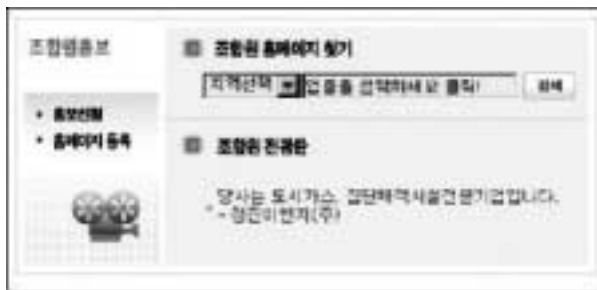

◎ 조합원홍보(조합원 전광판)

조합원 홍보자료를 등록하여 홍보활동을 할 수 있는 기능을 제공합니다. 홈페이지 로그인 후 조합원 정보와 홍보 내용 등을 등록하면 웹마스터의 승인 후 홈페이지 메인화면의 조합원전광판에 등록됩니다.