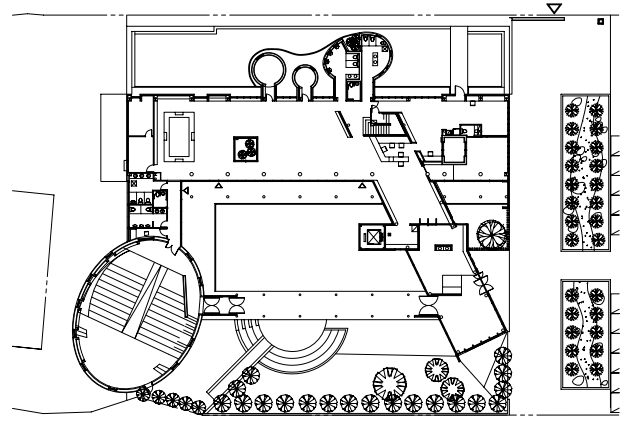

우수상 2004한국건축문화대상 준공건축물부문

순천 어린이도서관

For Children Library

설 계 자 | (주)공간건축사사무소 김병욱
시 공 자 | (주)유탑 ENG
건 축 주 | (재)책읽는 사회문화재단

건축개요

위 치	전라남도 순천시 해룡면 상삼리 666번지
지역 지구	일반주거지역
주요 용도	교육연구 및 사회복지시설
대지면적	4,204.4㎡
건축면적	966.43㎡
연 면 적	1,304.31㎡
건 폐 율	22.99%
용 적 륜	31.02%
구 조	철골조 철근콘크리트조
규 모	지상 2층
외부 마감	홍송 및 드라이버트
내부 마감	수성페인트 및 Fabric
설계 담당	윤여갑, 김현숙, 최갑재연, 이여주
사 진	건축사사무소제공

배치도

2층 평면도

1층 평면도