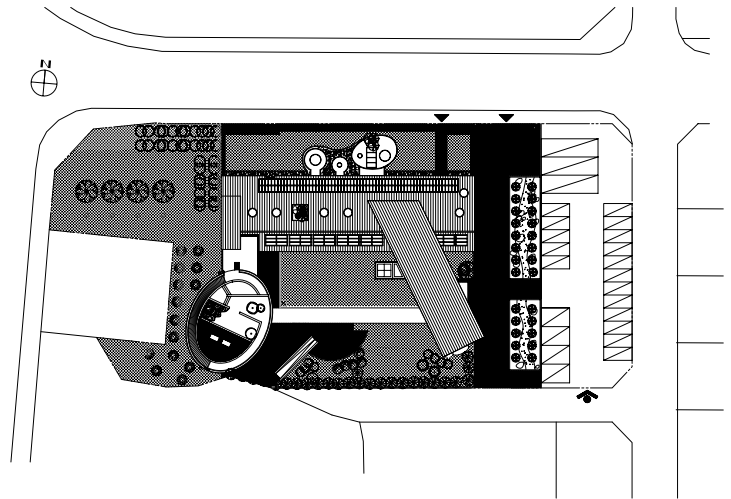

우수상 2004한국건축문화대상 준공건축물부문

순천 어린이도서관

For Children Library

설 계 자 | (주)공간건축사사무소 김병욱
시 공 자 | (주)유탑 ENG
건 축 주 | (재)책읽는 사회문화재단

건축개요

위 치	전라남도 순천시 해룡면 상삼리 666번지
지역 지구	일반주거지역
주요 용도	교육연구 및 사회복지시설
대지면적	4,204.4㎡
건축면적	966.43㎡
연 면 적	1,304.31㎡
건 폐 율	22.99%
용 적 륜	31.02%
구 조	철골조 철근콘크리트조
규 모	지상 2층
외부 마감	홍송 및 드라이버트
내부 마감	수성페인트 및 Fabric
설계 담당	윤여갑, 김현숙, 최갑재연, 이여주
사 진	건축사사무소제공

배치도

2층 평면도

1층 평면도