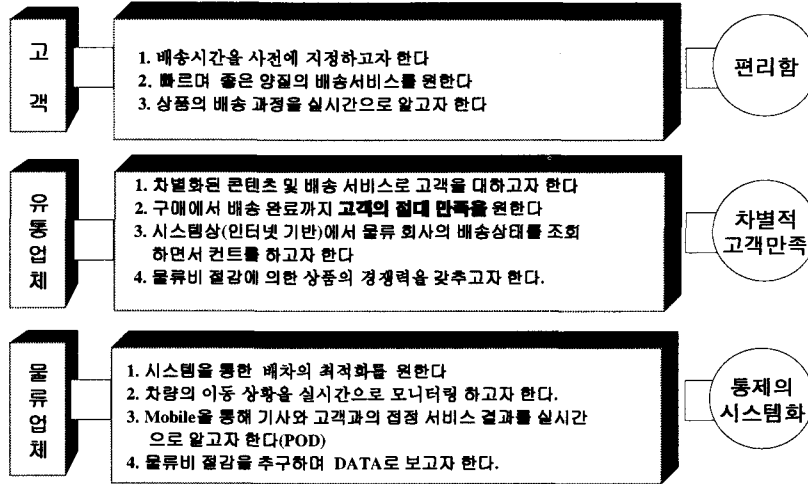

I. 개 요

1. 서비스 명칭

‘Anytime OK’ (지능형 배송 관리 시스템)

2. 서비스 목적

1. ATP-D의 구현을 통한 매출 증대
2. 배송시간의 평준화 및 경로 단축에 의한 물류 원가 절감
3. 배송 서비스의 획기적 향상으로 인한 고객 만족 극대화
4. 효과적 Value Chain의 연계를 통한 기업의 경쟁력 강화

3. Anytime OK 의 필요성

4. 도입 목적

Anytime OK Solution 소개

II. Solution 소개

1. 개요

실시간 스케줄링이 가능한 지능형 배송 시스템이다. 특히, 웹에서 상품을 주문할 경우 고객은 실시간으로 원하는 배송시간을 지정하는 것이 가능하다.

배송주문시 GIS를 이용해 배송지에 대한 정확한 위치(위·경도)를 파악하고 각각의 배송지에 대한 최적경로와 스케줄을 작성한다. 이때 도로의 폭, 차량의 가용 용적, 그리고 이미 예약된 배송지 등을 Dynamic하게 고려하는 엔진이 탑재되어 있다.