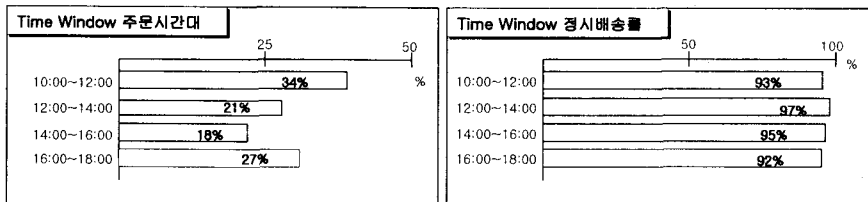

■ 배송상태 조회 및 주문현황 분석 (고객 및 관제센터용)

배송현황조회

Vendor: [선택] | 기간별: [선택] | 사용자: [선택]

배송유형: ☐ 견적서 ☐ 배송 ☐ 반품

배송구분: ☐ 일반 ☐ 배송완료 ☐ 배송도착 ☐ Pickup완료 ☐ Pickup보통

발행사명: [선택] | 보내는사람: [선택]

운송장번호: [입력] | 주문번호: [입력]

번호	구분	주문일자	고객명	운송장	주소	상태
1	일반	2001/12/24	시흥시 서호구 서호동 1344-13	89528139	시흥시 서호구 서호동 1344-13	Pickup 완료
2	일반	2001/12/24	시흥시 서호구 서호동 1344-13	89528146	시흥시 서호구 서호동 1344-13	보통
3	일반	2001/12/24	시흥시 서호구 서호동 1344-13	89528146	시흥시 서호구 서호동 1344-13	보통
4	일반	2001/12/24	시흥시 서호구 서호동 1344-13	89528146	시흥시 서호구 서호동 1344-13	보통
5	일반	2001/12/24	시흥시 서호구 서호동 1344-13	89528146	시흥시 서호구 서호동 1344-13	보통
6	배송	2001/12/17	인천시 계양구 임학동 13번지 재일빌딩 C호	137189933	인천시 계양구 임학동 13번지 재일빌딩 C호	배송 완료
7	배송	2001/12/17	인천시 계양구 임학동 13번지 재일빌딩 C호	137189933	인천시 계양구 임학동 13번지 재일빌딩 C호	배송 완료

일괄적출 배송현황

Vendor: [선택] | 기간별: [선택] | 사용자: [선택]

일자	출건수	수도권	지방권	도서지역	계	미배송	수취거절
2001/12/24	29	1	28	0	0	0	25
2001/12/23	31	17	14	0	0	0	31
2001/12/20	10	0	10	0	0	0	10
2001/12/19	26	0	26	0	0	0	26
2001/12/18	24	6	18	0	0	6	24
2001/12/17	24	5	19	0	0	0	24
2001/12/15	6	2	4	0	0	0	6
2001/12/14	37	8	29	0	0	0	37
2001/12/13	36	19	17	0	0	0	36
2001/12/12	20	9	11	0	0	0	20
2001/12/11	17	4	13	0	0	0	17
2001/12/10	5	5	0	0	0	0	5
2001/12/06	10	7	3	0	0	0	10
계	273	64	195	0	0	273	0

Anytime OK 운영결과