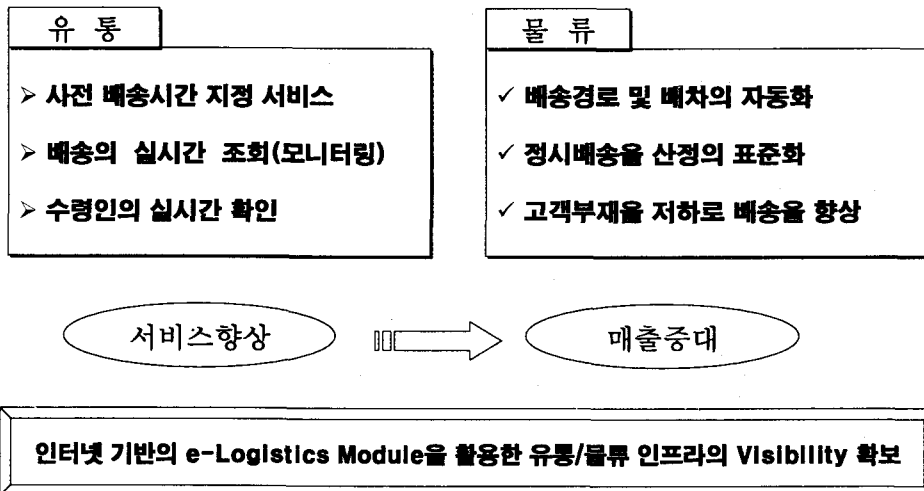

I. 개 요

1. 서비스 명칭

‘Anytime OK’ (지능형 배송 관리 시스템)

2. 서비스 목적

1. ATP-D의 구현을 통한 매출 증대
2. 배송시간의 평준화 및 경로 단축에 의한 물류 원가 절감
3. 배송 서비스의 획기적 향상으로 인한 고객 만족 극대화
4. 효과적 Value Chain의 연계를 통한 기업의 경쟁력 강화

3. Anytime OK 의 필요성

4. 도입 목적