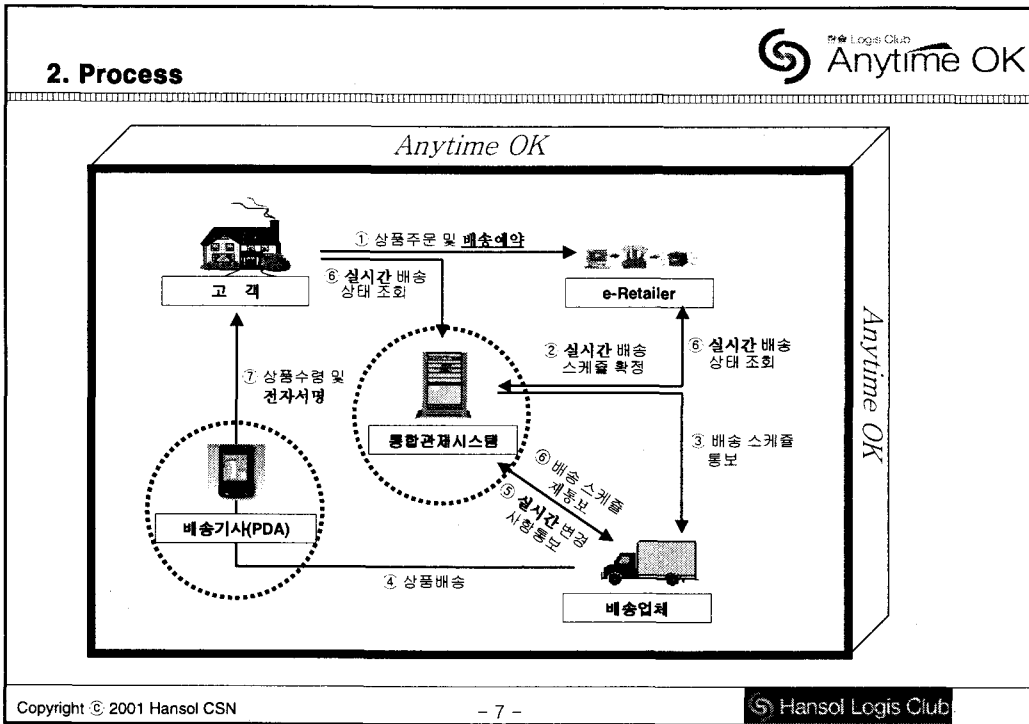

3. Anytime OK의 특징

개념상의 특징	구현상의 특징
● 고객과 Collaboration을 통한 배송서비스 ● CRM의 범위를 배송서비스까지 확장 ● 국내 최초의 배송 e-Fulfillment 구현 ● Cost-down, Service-up 동시 충족	➢ Web-Based 지능형 예약 기능 ➢ GIS를 이용한 Street-Level Dynamic Routing ➢ 차량 및 교통상황을 고려한 최적 Schedule Optimization ➢ 주문에서 배송확인에 이르는 모든 단계별 정보 제공 기능 ➢ Route별, 차량별, 배송기사별 분석 기능

Copyright © 2001 Hansol CSN

- 8 -