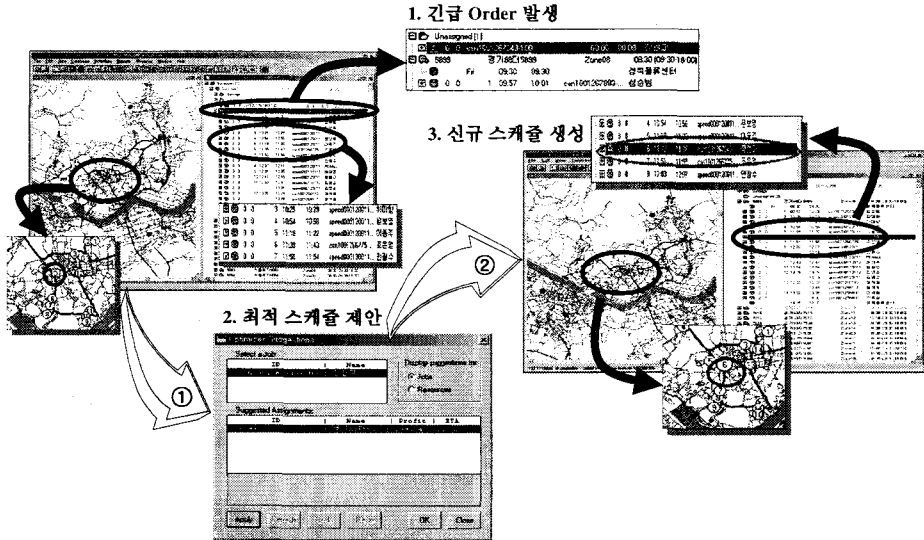

■ 긴급 오더 처리 기능

POD 부분
(무선통신, MPS, SMS)