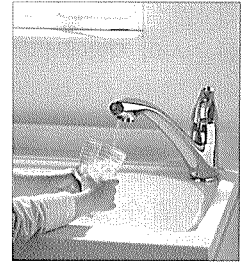

## 디지털 정수기 Clear-Tap

아메리칸스탠다드

100여년 전 통의 세계 최대 욕실 제품 전문 회사인 아메리칸스탠다드에서 수도꼭지-정수기 Clear-Tap을 출시했다.

이 제품은 최첨단 액정 디지털 필터 수명 표시장치가 장착되어 있어 일일이 필터교체 시기를 체크해야 하는 불편을 덜었으며, 특히 미국 국립위생국(NSF International)의 까다로운 성능 인증을 획득한 특수필터는 교체 방법이 간단하며 번거로운 A/S없이 사용자가 손쉽게 교환할 수 있는 제품이다. 아메리칸스탠다드 디지털 정수기 Clear-Tap은 물을 마시기 바로 직전의 단계인 수도꼭지에서 정수가 이루어지므로 수도물에 함유된 유해물질을 안전하게 제거함으로써 2차 오염의 가능성을 원천봉쇄한 것이 특징이다. 수도물에 녹아 있는 살균능력이 있는 염소성분이 정수기를 통하여 제거되고, 냄새·염소·중금속·세균은 물론 화학물질 등 유해성분은 수도꼭지에서 바로 제거되는 반면 몸에 유익한 각종 미네랄과 불소는 그대로 물에 남겨둔다. 사용법 또한 간단해서 수도꼭지 겸용 정수기로 정수한 물, 수도물을 선택해서 핸들을 돌리기만 하면 되기 때문에 누구나 손쉽게 쓸 수 있는 점이 돋보인다. 비용면에서도 전화로 주문한 필터를 손쉽게 교체할 수 있기 때문에 매우 경제적인 제품이며, 정수까지 해결하는 편의성이 돋보이고, 전문 WebSite인 www.cleartap.com을 통해 기술적 의문사항까지 해소토록 하는 등 소비자의 신뢰를 구축한 제품이다.