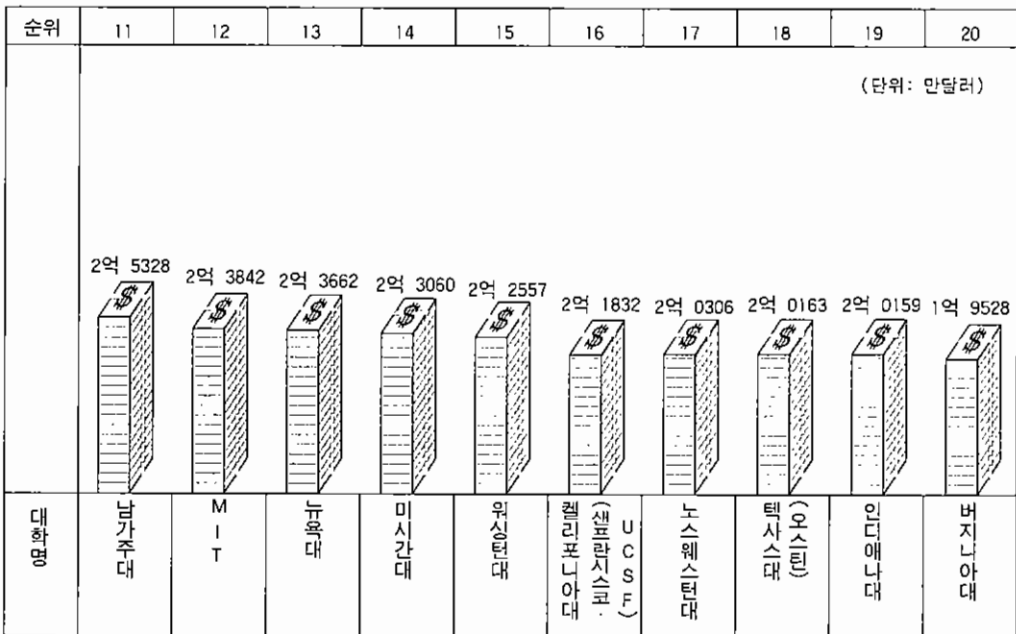

미국 대학, 기여금 총액 순위

자료 : 미국 자료지원 자문위원회(1999~2000학년도)