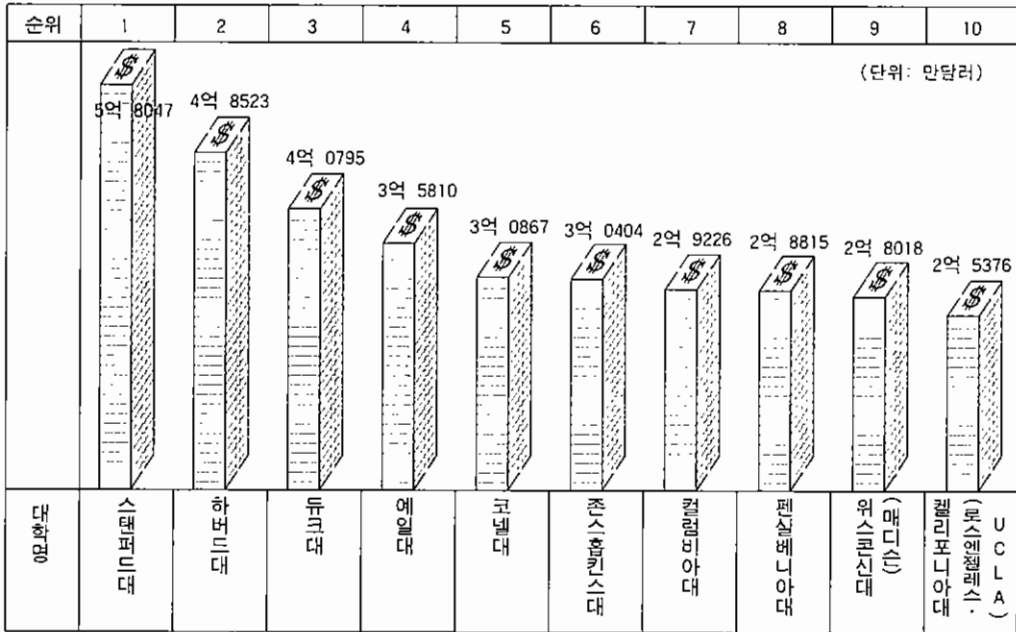

미국 대학, 기여금 총액 순위

자료 : 미국 자료지원 자문위원회(1999~2000학년도)