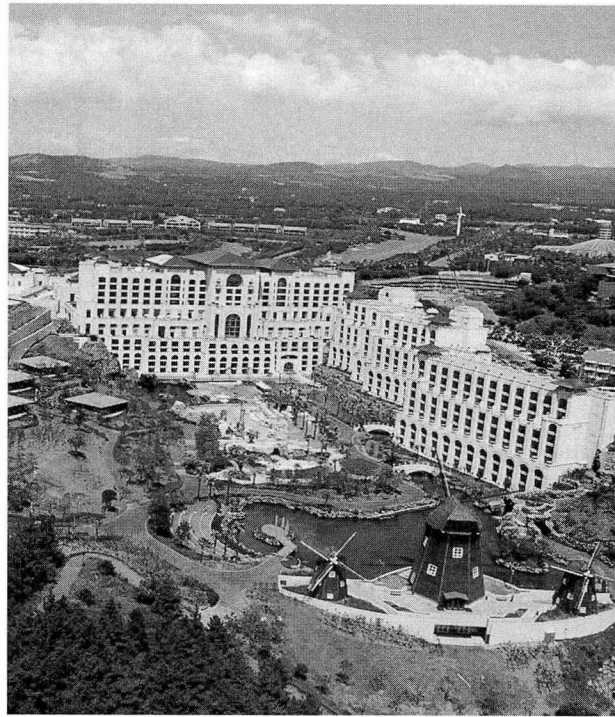

초특급 리조트호텔

롯데호텔 제주

반 경 희 | 경영기획부 과장

국내

유일의 4계절 관광지로 남국의 정취를 물씬 풍기는 한반도 최남단인 제주도에서도 특히 해안 절경으로 유명한 중문관광단지 내에 자리잡은 롯데호텔 제주를 부산지부의 추천으로 찾게 되었다.

오랜만에 만나는 제주도의 푸른 하늘과 바다에 완연한 봄기운을 만끽하며 마주한 호텔은 그림같은 풍경으로 보는 이의 시선을 사로잡는다.

호텔 현황

국내 유일의 테마호텔로서 호텔건물 및 주변 조경 등이 모두 화산폭발과 지진으로 무너져 내린 옛 왕국을 재현하여 그 웅장한 외관부터 장관을 연출하는 롯데호텔 제주는 개관 1년여가 흐른 지금 국내 최고 리조트 호텔로서의 입지를 다져가고 있다.

총 500개의 다양한 객실을 갖추고 있는 롯데호텔 제주는 2인용 침대에 1인용 침대가 추가된 가족형 객실을 확보하는 한편, 1000명 이상을 수용할 수 있는 제주도에서 가장 큰 국제회의실을 포함한 다양한 연회장은 8개국 동시 통역시설 등의 최신식 시설을 자랑하며 이미 수많은 국제회의와 남북 국방장관 및 장관급 회담 등을 성공적으로 치뤘던 바 있다.

정원 내 호수에서의 보트놀이와 네덜란드식 대형 풍차 3기는 그 이국적인 분위기로 롯데호텔 제주의 명성을 높이는 데 기여하였으며 특히, 매

일 밤 바위 화산이 폭발하고 용이 불을 뿜는 등의 특수효과로 분위기를 압도하는 화산분수쇼는 미국 라스베가스 미라지 호텔의 화산쇼를 제작한 팀이 직접 참여하여 개량한 것으로 화려하고 큰 스케일로 인기를 모으고 있다.

일반사항

왕궁과 같은 웅장하고 화려한 외관을 자랑하는 롯데호텔 제주는 초현대식 특급 리조트 호텔을