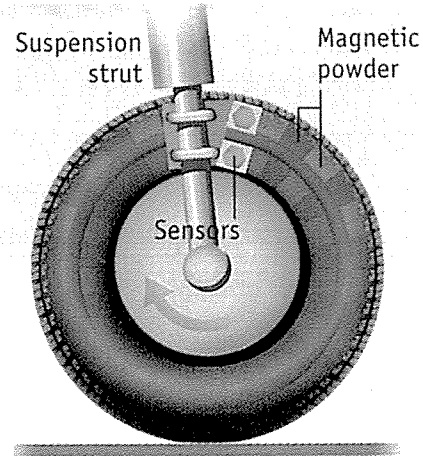

## 기술을 자랑한다

신형 메르세데스 S클래스는 호화로움과 기술에서 다른 차가 따르지 못한다고 메이커는 주장하고 있다. 예컨대 서스펜션 시스템은 안전성을 조절하는데 스프링을 사용하지 않고 압축공기를 이용한다. 고속으로 주행할 때 항력(抗力: 전진을 방해하는 힘)을 줄이기 위해 새시를 자동으로 내린다. 격자에 거치된 레이더(왼쪽)는 전방에서 다른 차나 또는 장애물을 탐지하면 알람을 울리고 자동으로 차에 브레이크를 건다. 충돌할 때 충격정도에 따라 에어백을 전개한다. 음성 발생 GPS 항행시스템이 행선지로 향하고 있는가를 확인해 준다. 값은 약 7만달러.

## 도로에 밀착하는 타이어

종래의 마찰제어 및 안티록 브레이크시스템은 차의 여러 다른 부위의 센서에 의존한다. 그러나 컨티넨탈/티브즈사의 신형 타이어는 이 안전정보를 바로 고무가 도로와 만나는 곳에서 발생시킨다. 최근 선을 보인 이 기업의 지능형 타이어는 가로와 세로의 힘의 세기를 측정하기 위해 타이어 옆쪽에 심어둔 자석가루를 사용한다. 그 결과 마찰제어와 ABS시스템은 보다 신속하게 정확한 데이터를 얻을 수 있다. 이 지능형 타이어는 2002년에 시판될 예정이다.