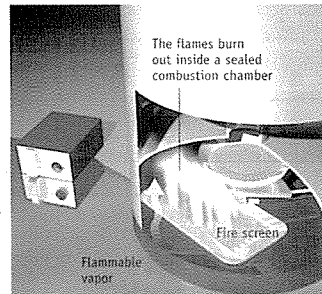

첨단 방염재(防炎材)

누군가가 가스 온수기 근처에 가연성 액체를 남겨 두기 때문에 해마다 수많은 가정에서 화재가 발생한다. 최근 아메리칸 워터 히터사가 발명한 '프레임 가드'는 불이 번지기 전에 불길을 끈다. 이 시스템의 열쇠는 밀폐된 연소실이다. 연소할 수 있는 증기가 연소실로 들어갈 수 있으나 불길은 밖으로 나올 수 없다. 불을 연소실 내에 가둔 온수기는 가스를 끄고 불길을 진화한다.

<http://www.americanwaterheater.com>