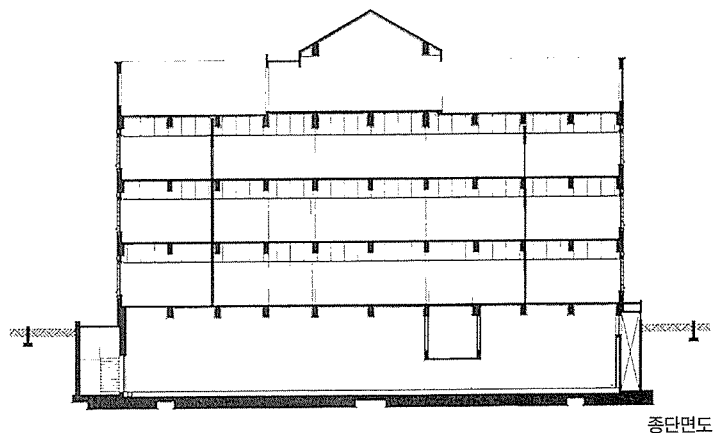

강원도립대학 도서관

The Library of Kangwon Provincial Junior Collage

이각표 / (주)엠펙&이건축+한광호 / (주)종합건축 산

Designed by Lee Gak-Pyo & Han Kwang-Ho

건축개요

대지위치	강원도 강릉시 주문진읍 교황리 8-2 외 5필지
건축면적	626.87㎡
연면적	2,562.85㎡
규모	지하1층, 지상3층, 옥탑층
외부마감	변색벽돌 치장쌓기, T16 컬러복층유리

종단면도

1층 평면도

1. 서고
2. 자유열람실
3. 로비
4. 수서정리실
5. 정기간행물실
6. 참고열람실
7. 자료열람실
8. 홀
9. 세미나실
10. 시청각자료실
11. 시청각회의실
12. 사무실

3층 평면도

2층 평면도