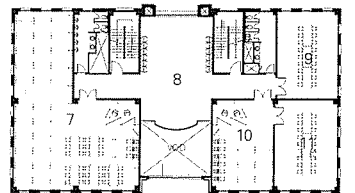

강원도립대학 도서관

The Library of Kangwon Provincial Junior Collage

이각표 / (주)엠펙&이건축+한광호 / (주)종합건축 산

Designed by Lee Gak-Pyo & Han Kwang-Ho

건축개요

대지위치	강원도 강릉시 주문진읍 교황리 8-2 외 5필지
건축면적	626.87㎡
연면적	2,562.85㎡
규모	지하1층, 지상3층, 옥탑층
외부마감	변색벽돌 치장쌓기, T16 컬러복층유리

종단면도

1층 평면도

1. 서고
2. 자유열람실
3. 로비
4. 수서정리실
5. 정기간행물실
6. 참고열람실
7. 자료열람실
8. 홀
9. 세미나실
10. 시청각자료실
11. 시청각회의실
12. 사무실

3층 평면도

2층 평면도