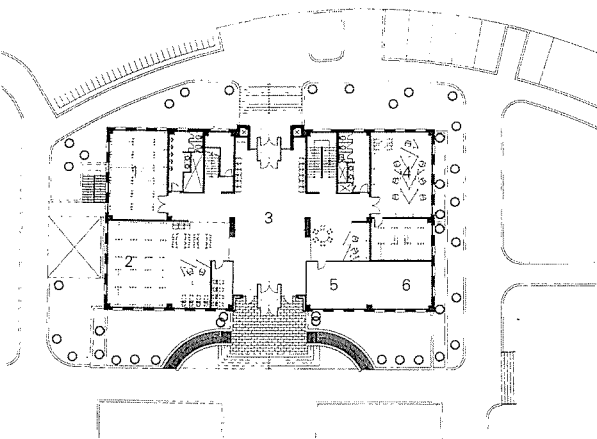

강원도립대학 도서관

The Library of Kangwon Provincial Junior Collage

이각표 / (주)엠펙&이건축+한광호 / (주)종합건축 산

Designed by Lee Gak-Pyo & Han Kwang-Ho

건축개요

대지위치	강원도 강릉시 주문진읍 교황리 8-2 외 5필지
건축면적	626.87㎡
연면적	2,562.85㎡
규모	지하1층, 지상3층, 옥탑층
외부마감	변색벽돌 치장쌓기, T16 컬러복층유리

종단면도

1층 평면도

1. 서고
2. 자유열람실
3. 로비
4. 수서정리실
5. 정기간행물실
6. 참고열람실
7. 자료열람실
8. 홀
9. 세미나실
10. 시청각자료실
11. 시청각회의실
12. 사무실

3층 평면도

2층 평면도