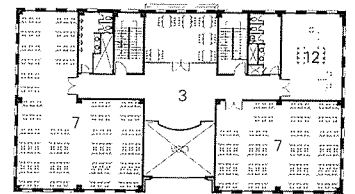

강원도립대학 도서관

The Library of Kangwon Provincial Junior Collage

이각표 / (주)엠펙&이건축+한광호 / (주)종합건축 산

Designed by Lee Gak-Pyo & Han Kwang-Ho

건축개요

대지위치	강원도 강릉시 주문진읍 교황리 8-2 외 5필지
건축면적	626.87㎡
연면적	2,562.85㎡
규모	지하1층, 지상3층, 옥탑층
외부마감	변색벽돌 치장쌓기, T16 컬러복층유리

종단면도

1층 평면도

1. 서고
2. 자유열람실
3. 로비
4. 수서정리실
5. 정기간행물실
6. 참고열람실
7. 자료열람실
8. 홀
9. 세미나실
10. 시청각자료실
11. 시청각회의실
12. 사무실

3층 평면도

2층 평면도