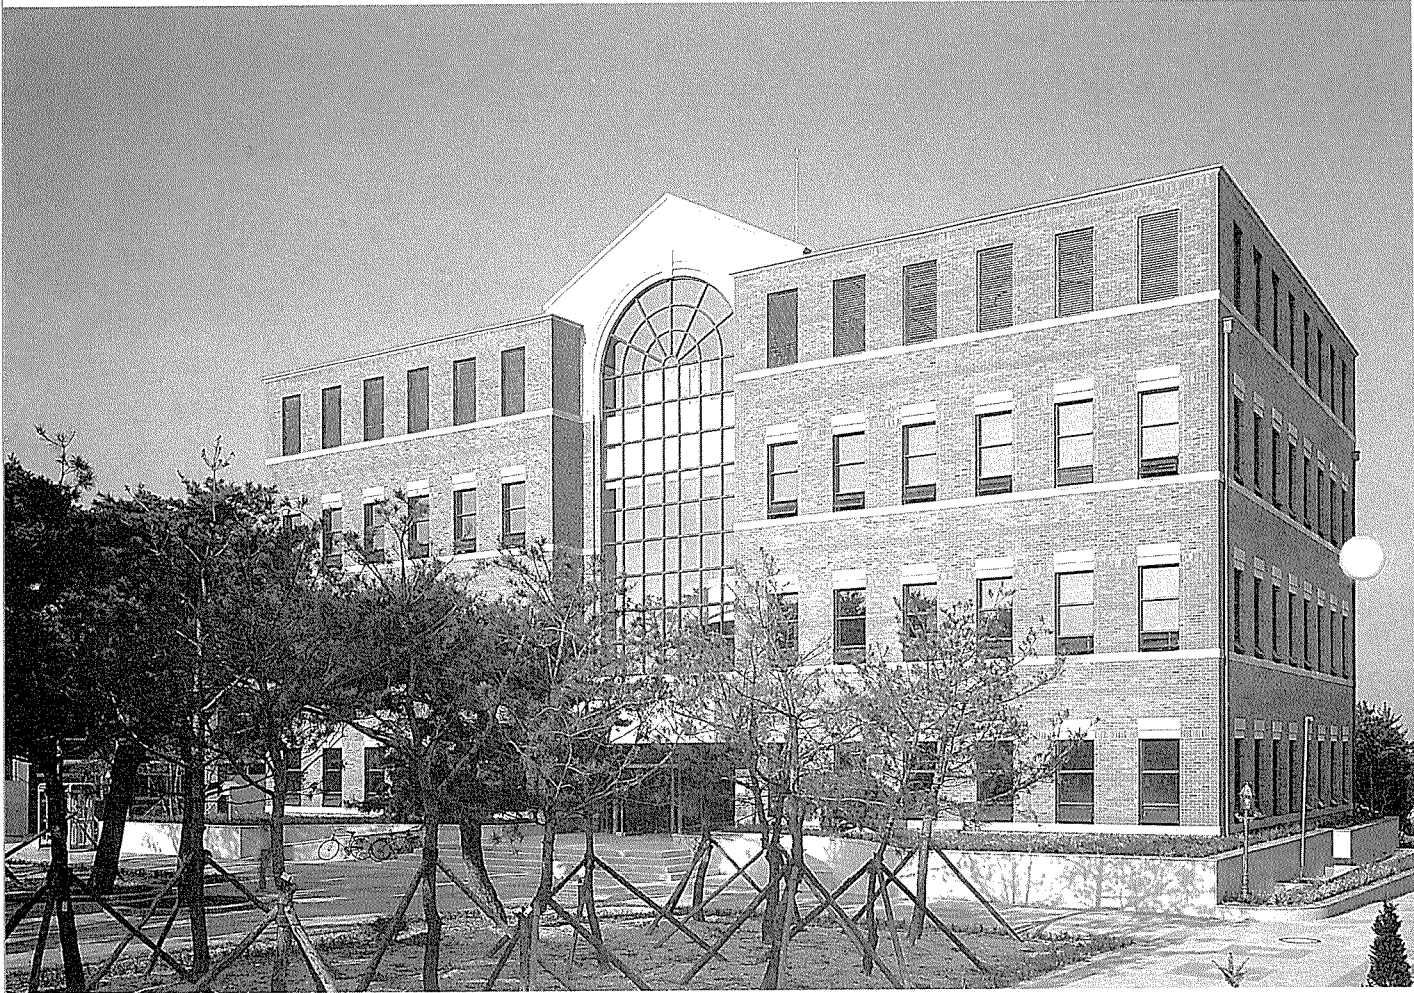

강원도립대학 도서관

The Library of Kangwon Provincial Junior Collage

이각표 / (주)엠펙&이건축+한광호 / (주)종합건축 산

Designed by Lee Gak-Pyo & Han Kwang-Ho

건축개요

대지위치	강원도 강릉시 주문진읍 교황리 8-2 외 5필지
건축면적	626.87㎡
연면적	2,562.85㎡
규모	지하1층, 지상3층, 옥탑층
외부마감	변색벽돌 치장쌓기, T16 컬러복층유리