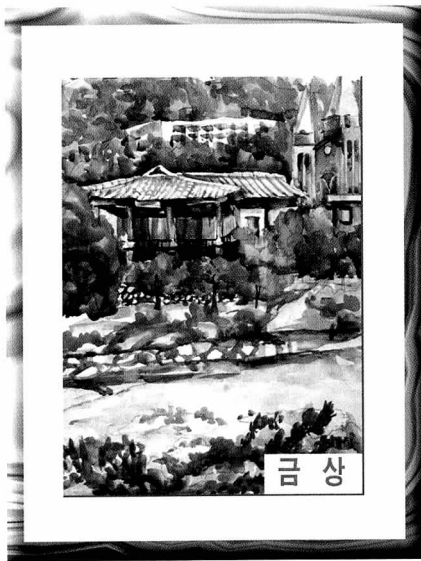

공 원

경북 청송 진보초등학교 6-3

강원 태백 황지초등학교 6 백합반