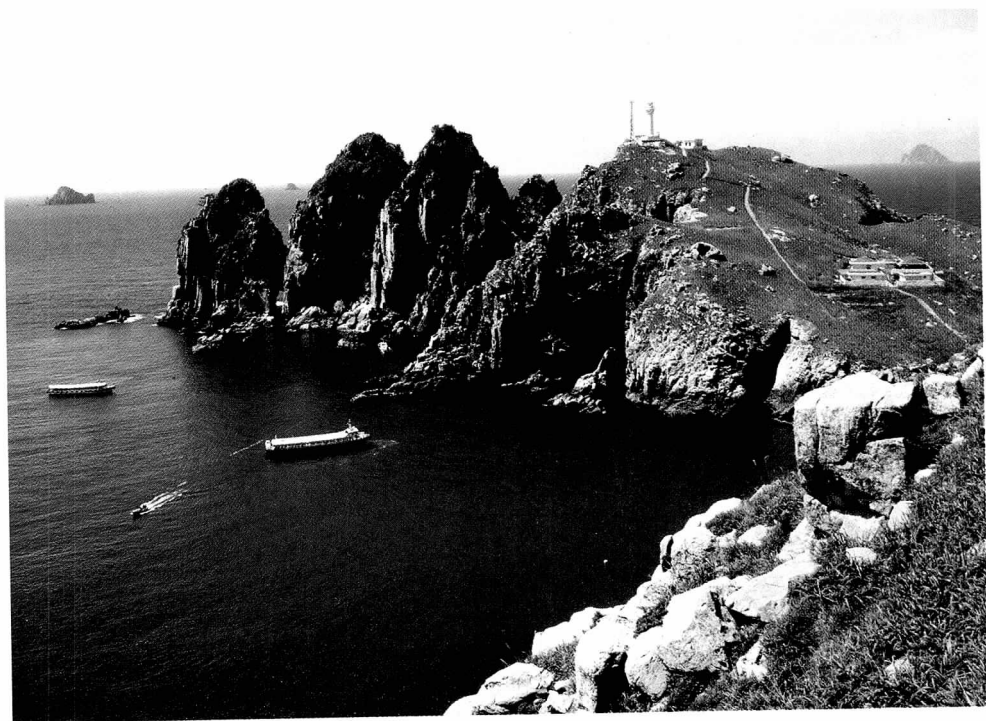

### 사진 · 김 종 권

- 관광사 · 산악회 사진활동
- 꽃길 드라이브 코스 발간
- 사진 공모전 입선 20여회
- 테마사진여행단장
- 국립공원협회 대의원
- 금수강산국립공원사진대전

지리산바래봉 능선의 철쭉

지리산 한신계곡

에델바이스  
설악산 용마장성

소백산

설악산 운해(雲海)

소매물도 전경  
한려해상

인수봉  
북한산

월출산 해돋이

겨울 덕유산