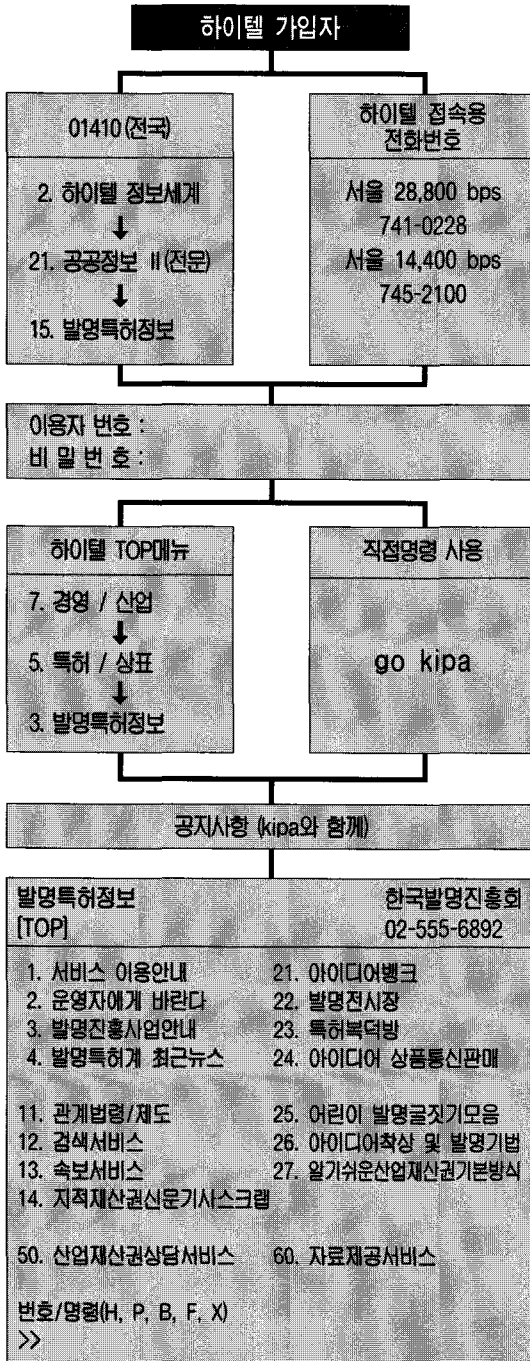

한국발명진흥회와 함께하는 “발명특허정보”

[접속순서]

- ☞ 하이텔에 가입하여 사용할 이용자번호 및 비밀번호를 설정한다.
- ☞ 통신용프로그램(이야기, 하이콤등)을 사용하여
  1. 직접 전화할 때
    예1) atdt 01410 ↵
    예1) atdt 7452100 ↵
  2. 통신용프로그램에 내장되어 있는 전화결기를 이용할 때에는 사용자가 편집하여 수록
- ☞ 하이텔 가입시 설정한 이용자번호 및 비밀번호를 입력한다.
- ☞ 발명특허정보를 검색하려면
  1. 하이텔 모든 번호/명령(H, B, F, P... X)
    >> go kipa ↵
  2. 하이텔 TOP메뉴에서
    7.경영/산업▶5.특허/상표▶3.발명특허정보
- ☞ 발명특허정보 공지사항
- ☞ 발명특허정보의 TOP메뉴 전체 17개 항목으로 구성되어 있다.
  번호/명령(H, P, B, F, X)
  >>
  에서 원하는 항목의 번호를 입력 후 ENTER를 누르시면 해당자료의 정보를 얻을 수 있다.

발특 9610

<김재권>