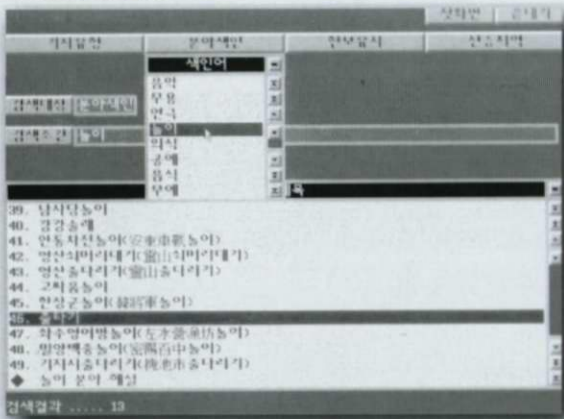

CD-ROM 데이터베이스

은 전문용어를 용어사전을 이용하여 보충 검색할 수 있으며, 별도로 사진과 같이 활용할 수도 있게 구성되었다. 또한 시청각 자료(사진, 음악, 동화상 등)만을 따로 모아 검색할 수도 있다. 또 사진의 경우 화면 전체로 확대해서 감상할 수도 있다. 다음 화면 1, 2, 3, 4는 검색례를 든 것이다.

이 화면에서 주제어는 물론 본문의 어떤 단어도 검색할 수 있다.

〈그림 1〉 목차화면

이 화면에서는 지식과 정보를 확인하게 되며, 본문 기사를 프리터로 인쇄해서 활용할 수도 있다