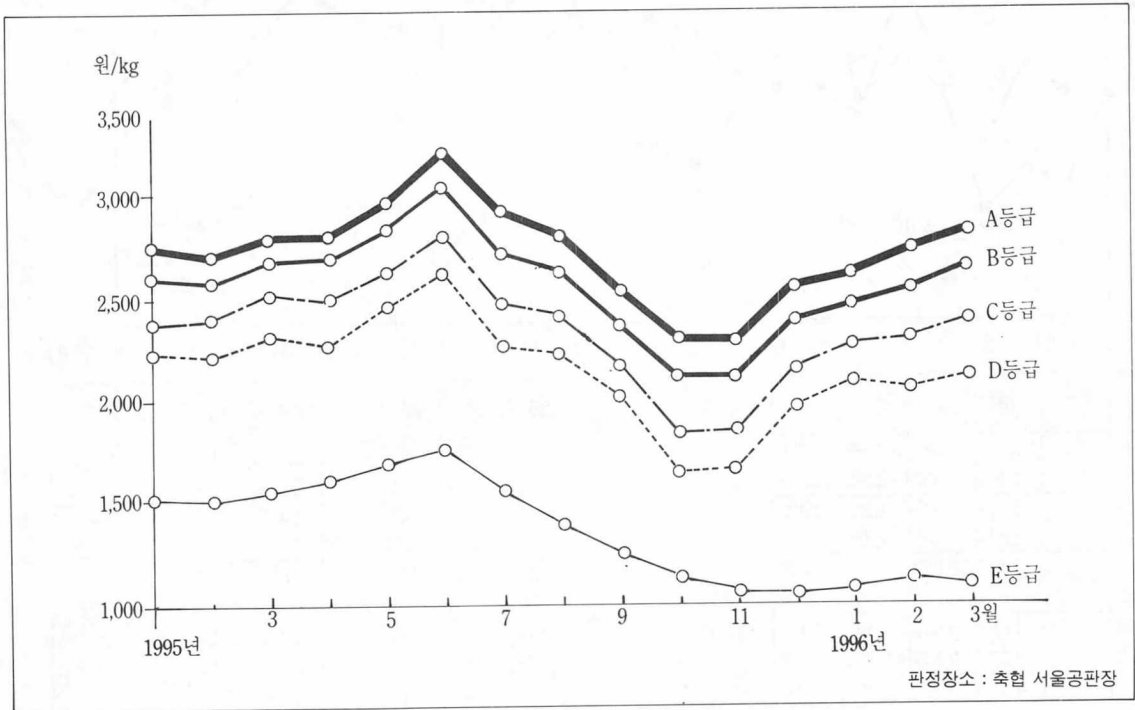

돼지 도체 등급판정 결과(3월)

- 축협 축산물등급판정소 -

돼지도체 등급별 가격동향('95~'96)

'96년 3월 돼지도체 등급 판정 결과

구 분	축협서울공판장		우성농역		유창식품	
	두수	평균경락가	두수	평균경락가	두수	평균경락가
A	5,052	2,825	2,884	2,798	4,383	2,860
B	18,492	2,659	11,480	2,701	7,056	2,717
C	24,855	2,398	10,223	2,478	5,450	2,570
D	9,655	2,109	5,196	2,183	2,913	2,357
E	7,001	1,100	5,094	1,131	1,645	1,371
계	65,055	2,323	34,877	2,337	21,447	2,557