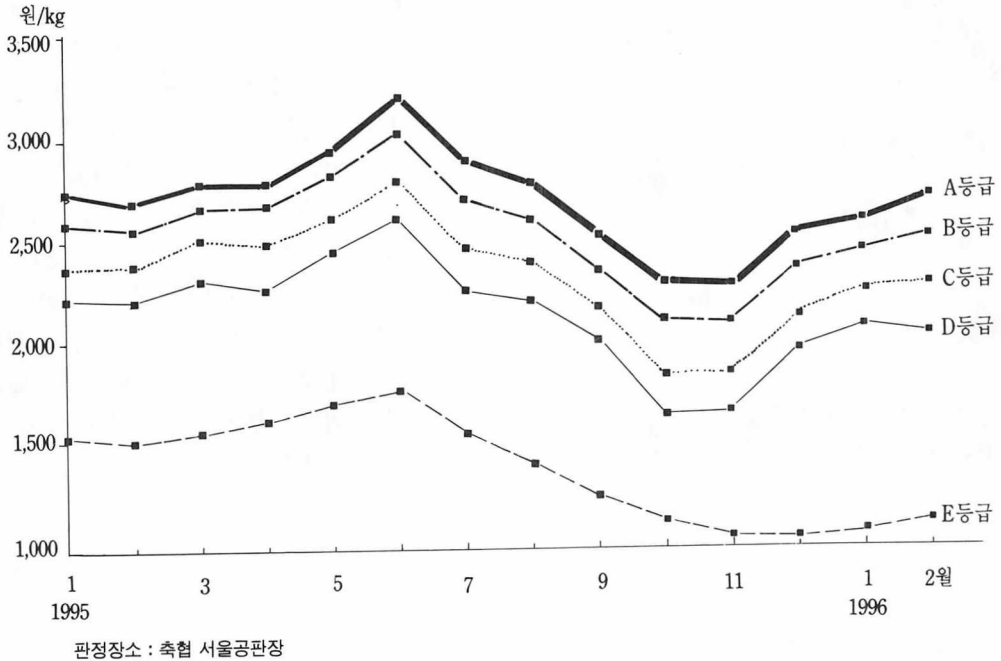

## '96년 2월 돼지도체 등급 판정 결과

구 분	축협서울공판장		우성농역		유창식품	
	두수	평균경락가	두수	평균경락가	두수	평균경락가
A	4,662	2,731	2,374	2,724	3,508	2,670
B	19,345	2,549	12,015	2,618	7,774	2,560
C	25,915	2,301	11,201	2,373	7,051	2,418
D	9,582	2,054	5,583	2,116	3,364	2,251
E	6,340	1,139	4,947	1,184	1,477	1,332
계	65,844	2,256	36,120	2,275	23,174	2,410