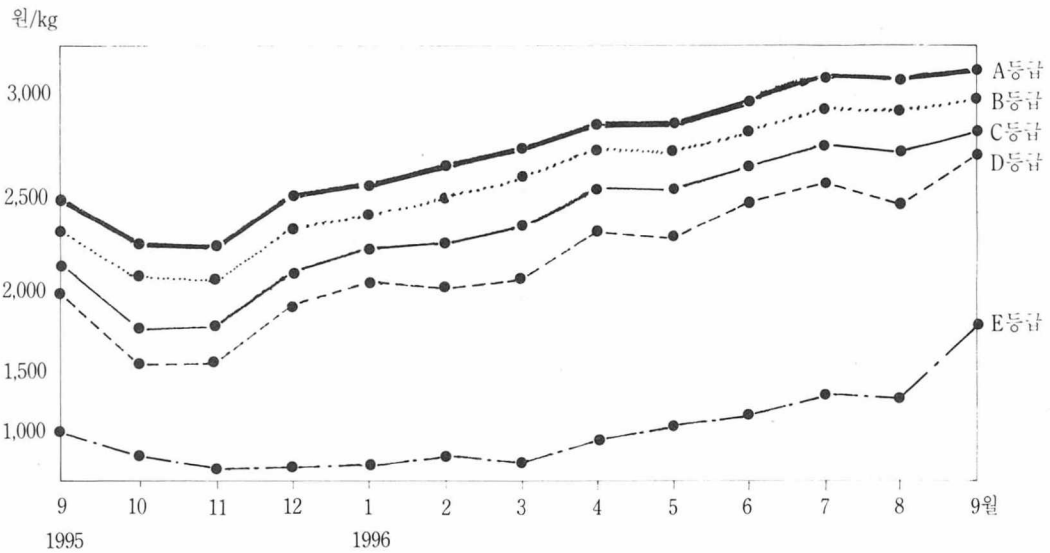

돼지 도체 등급판정 결과(9월)

돼지도체 등급별 가격동향('95~'96)

(판정장소 : 축협서울공판장)

'96년 9월 돼지도체(박피) 등급 판정결과

구 분	축협서울공판장		서울 우성농역		부산 동원산업		부산 태강산업	
	두수	평균경락가	두수	평균경락가	두수	평균경락가	두수	평균경락가
A	7,715	3,259	2,993	3,299	2,249	3,329	2,153	3,180
B	21,334	3,102	10,828	3,215	6,679	3,222	5,721	3,043
C	20,370	2,938	9,804	3,027	8,503	2,895	5,702	2,829
D	6,281	2,802	3,815	2,853	3,094	2,503	1,922	2,637
E	5,884	1,868	4,282	1,836	4,248	1,776	4,633	1,759
계	61,584	2,919	31,700	2,938	22,773	2,772	20,131	2,663