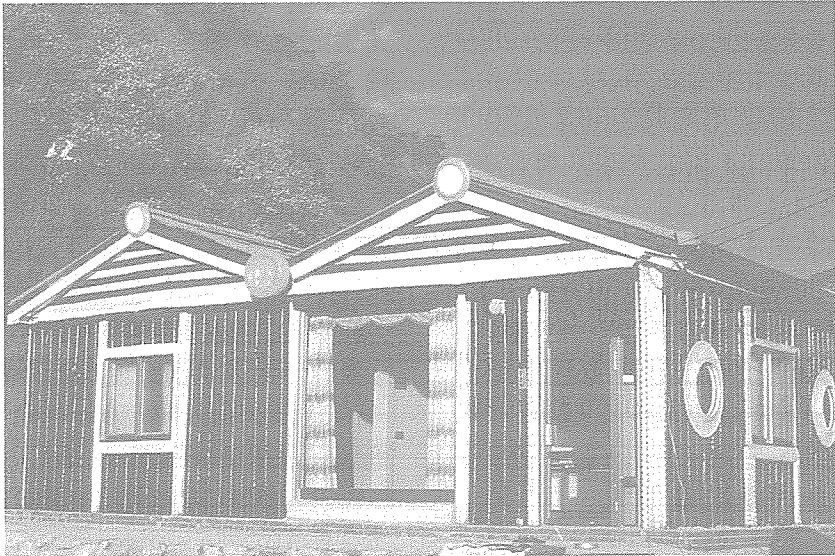

화 보

폐타이어 재활용 사례

〈폐타이어 주택〉 강원도 양구군 남면에 세워진 19평짜리 폐타이어 주택으로 방 2칸과 보일러까지 갖췄으며, 외벽과 지붕을 전부 폐타이어를 사용하였다.

〈폐타이어로 만든 놀이터〉 송파구청에서 폐타이어 1,500개를 활용하여 문정동에 있는 문정중학교 앞 400평 부지에 “문정타이어공원”을 개장하여 어린이들의 놀이터로 이용되고 있다.