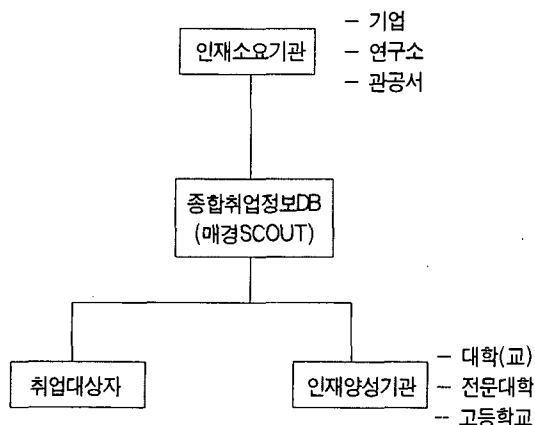

개요

매 일경제신문사는 1986년 국내 최초로 PC통신을 통한 온라인 전자신문(MEET)을 서비스한 이래, 종합경제정보인 일본의 [TELECOM], 금융정보인 [QUICK], 시장분석정보인 영국의 [MAID]등을 소개함으로써 국내 산업계의 정보화 추진 및 선진정보를 통한 국제화에 기여하고 있다. 최근 정부에서 추진한 CATV분야에서는 경제채널권을 확보함으로써 경제신문, 경제데이터베이스, 매일경제TV 등 이른바 종합경제정보매체를 갖추게 되었다.

특히 취업분야에 있어서는 본사에 취업전문기관(비즈니스센터)을 두어 인재양성기관, 인재소요기관 및 양성된 인재들간에 상호육구와 충족을 위한 정보를 제공함으로써 취업희망자와 기업체에 많은 호평을 받고 있다. 최근 경기침체의 심

화에 따른 취업난과 더불어 수많은 취업관련 정보지 또는 정보통신 서비스기관이 탄생하였다. 그러나 정보내용의 빈약함과 공익성이 결여된 정보관리로 인하여 충분한 정보제공자 역할을 다하지 못하는 실정이다.

매일경제신문사는 이점에 착안하여 자체정보구축의 경험과 전산설비, 비즈니스센터의 취업관련 실무경험, 공익기관으로서의 사명감과 정보수집력을 바탕으로 1991년부터 국내에서 가장 우수한 종합취업정보 구축을 목표로 시스템개발을 추진하게 되었다. 1991년 상공부 주관의 DB산업육성을 위한 정책자금 지원과제로 [종합취업정보 DB구축]을 위한 기본계획서를 상공부에 제출하였고 상공부의 생산기술발전 5개년 계획 사업중, 1992년도 제조업 경쟁력강화 기술개발 시행과제(537개 과제)의 DB분야에 당사의 과제과 채택되어, 산업은행의 생산기술개발자금을 장기저리로 지원받게 되었다.

매경SCOUT는 매일경제 종합취업정보시스템의 명칭이다. 취업데이터베이스, 단말기, 통신망을 총칭하고 있다. 이러한 매경SCOUT의 기본정신은 귀한 인력자원을 소중히 다룬다는데 있다.