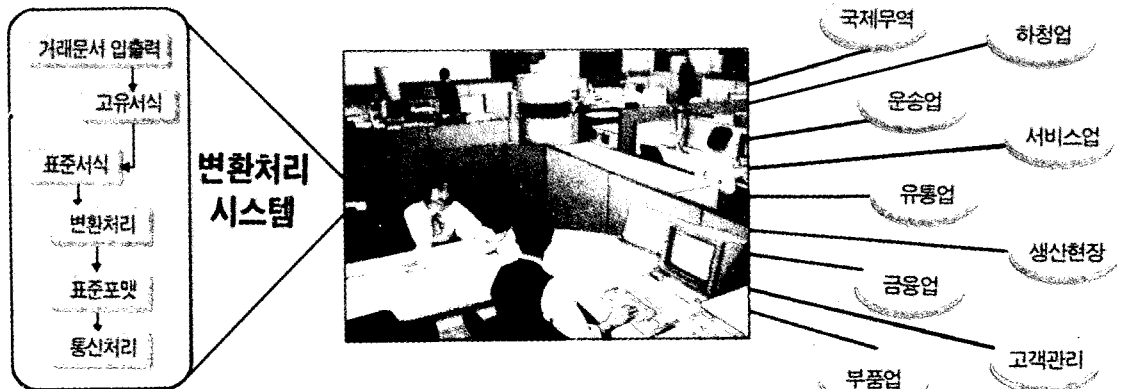

■ 주제토론실

일정한 주제를 설정하고 자유토론 및 발언의 창구이다.

■ 설문조사

설문을 요하는 항목별로 다지선다식 또는 의견의 직접입력이 가능하며, 수집된 자료는 시스템에서 자동적으로 통계처리한다.

■ CHAT(전자대화)

PC상에 다자간의 ON-LINE으로 대화 가능하며 대화자료의 저장 및 PRINT기능과 철저한 비밀이 보장된다.

<CUG서비스>

CUG는 Closed User Group의 약어로 기업 본사 및 지사, 영업소등의 업무상의 관련이 많은 가입자간에 전용의 통신망을 구축하는 서비스이다.

GINS에서 제공하는 CUG서비스의 특징은,

- 적은 비용으로 독자적인 통신망을 구축하며
- 이용업체의 요구에 따라 화면 및 기능설계가 가능하며
- 사내에 산재한 자료를 데이터베이스화하여 업

무부서간에 공유할 수 있다.

- 또한, GINS의 전국 70여개 접속 노드를 이용하여 전국 어디서든 본사 및 지부와의 통신이 가능하며,

- 사내구축 DB : GINS DB의 설계경험으로 이용업체의 사내 DB를 최선의 설계기법으로 개발

- 통신서비스 : E-MAIL, BBS, CHAT, 주제토론, 설문조사, 기타

- GINS정보 : GINS의 전문정보, 비즈니스정보 및 생활정보

<EDI서비스>

EDI는 거래업체와의 수발주입무 등 각종 거래업무를 표준화하여 컴퓨터통신망을 통해 교환하는 시스템이다.

■ EDI기능구성

- 변환S/W : 특정업체의 고유서식으로 변환하거나 표준서식을 표준포맷으로 변환
- 통신용 S/W : EDI표준포맷을 거래 상대방에게 전달하는 S/W
- H/W : EDI 구축에 필요한 H/W

■ EDI의 구축효과