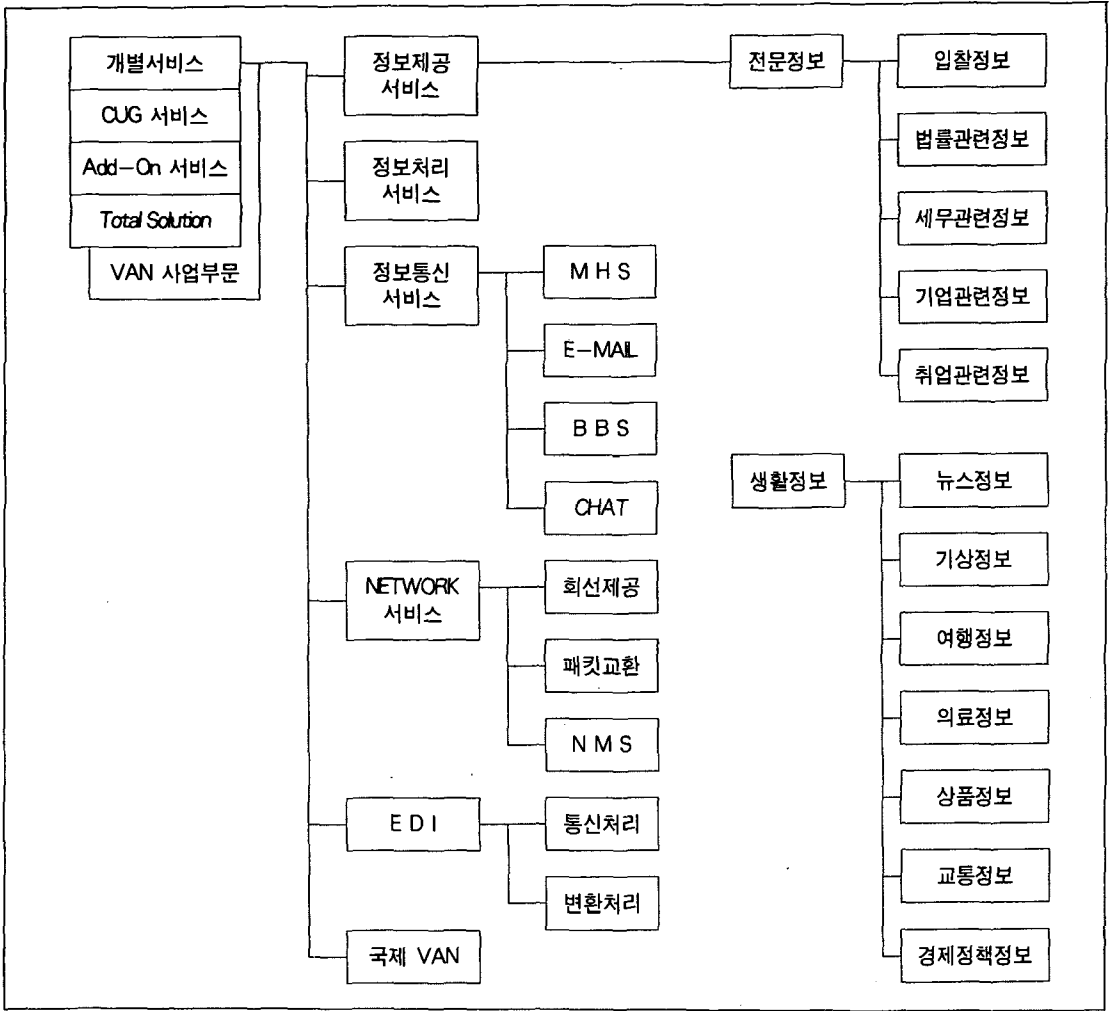

\* 기기설치 및 확인은 신청순에 따라 시행되고 설치완료순으로 서비스 개시

**GINS 구성도**

GINS를 이용하기위한 필요장비로는 공중정보통신망(PSTN, PSDN)을 통해 일반전화선으로 접속이 가능하며, 모뎀 100BPS이상, DAIL-UP모뎀, 통신용 S/W필요하다. 또한 GINS를 접속하고자 할때 GINS용 전용 S/W 또는 일반 통신용 S/W를 (여기서는 일반 통신용 S/W로 설명한다) 실행시킨다음 GINS의 780-1020으로 접속하면 GINS에 연결이 되었다는 신호음과 함께 그림 1-1과 같은 화면이 나오게 되며 Username에 GINS를 입력하면 그림 1-2의 화면이 나타나면 사용자번호와 비밀번호를 입력하면 원하는 작업