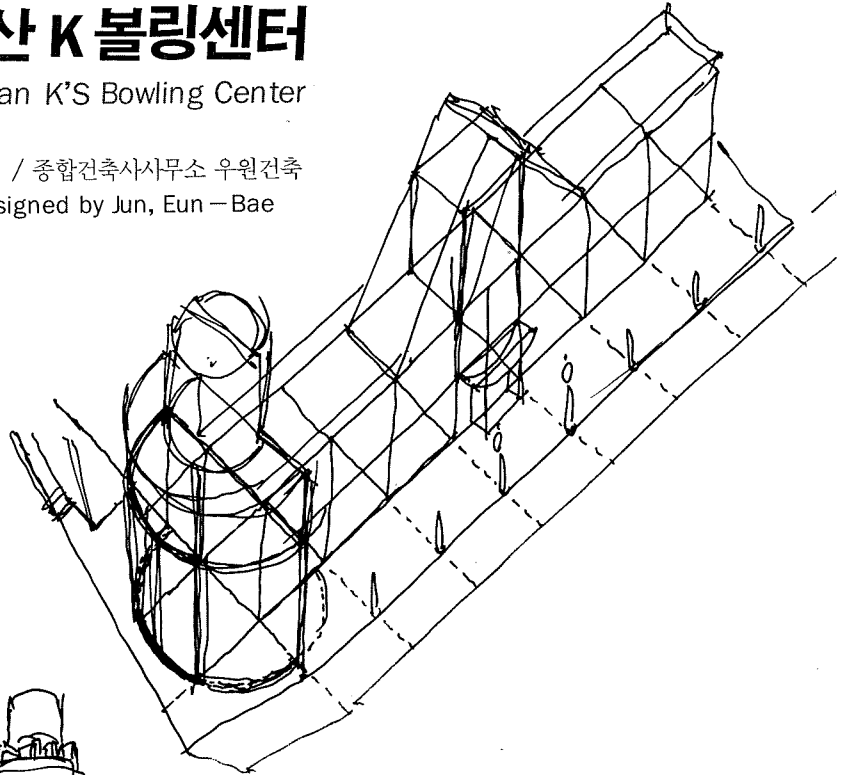

군산 K 볼링센터

Kunsan K'S Bowling Center

全恩培 / 종합건축사사무소 우원건축
Designed by Jun, Eun - Bae

점. 선. 면. 원. 사각형. 삼각형. 시간. 공간. 빛.
그림자...

기억의 틀 속에 남아있던 원래의 모습들을 찾아
조립하면서 낡은 모습의 도시 가로에 작은 활력을
주는 장소를 시도한다. 도시속의 작은가로, 좁은
일부분이지만 무심하게 지나치기 쉬운 지루한
길이기 보다는, 잠시 머무르고 갈수있는 곳이
되기를 바라면서.....