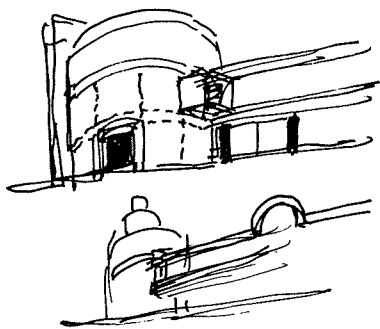

군산 K 볼링센터

Kunsan K'S Bowling Center

全恩培 / 종합건축사사무소 우원건축
Designed by Jun, Eun - Bae

점. 선. 면. 원. 사각형. 삼각형. 시간. 공간. 빛.
그림자...

기억의 틀 속에 남아있던 원래의 모습들을 찾아
조립하면서 낡은 모습의 도시 가로에 작은 활력을
주는 장소를 시도한다. 도시속의 작은가로, 좁은
일부분이지만 무심하게 지나치기 쉬운 지루한
길이기 보다는, 잠시 머무르고 갈수있는 곳이
되기를 바라면서.....