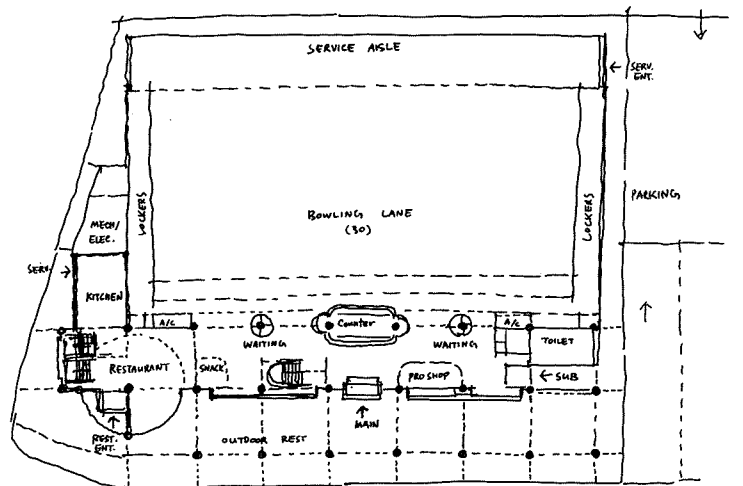

군산 K 볼링센터

Kunsan K'S Bowling Center

全恩培 / 종합건축사사무소 우원건축
Designed by Jun, Eun - Bae

점. 선. 면. 원. 사각형. 삼각형. 시간. 공간. 빛.
그림자...

기억의 틀 속에 남아있던 원래의 모습들을 찾아
조립하면서 낡은 모습의 도시 가로에 작은 활력을
주는 장소를 시도한다. 도시속의 작은가로, 좁은
일부분이지만 무심하게 지나치기 쉬운 지루한
길이기 보다는, 잠시 머무르고 갈수있는 곳이
되기를 바라면서.....

1.2