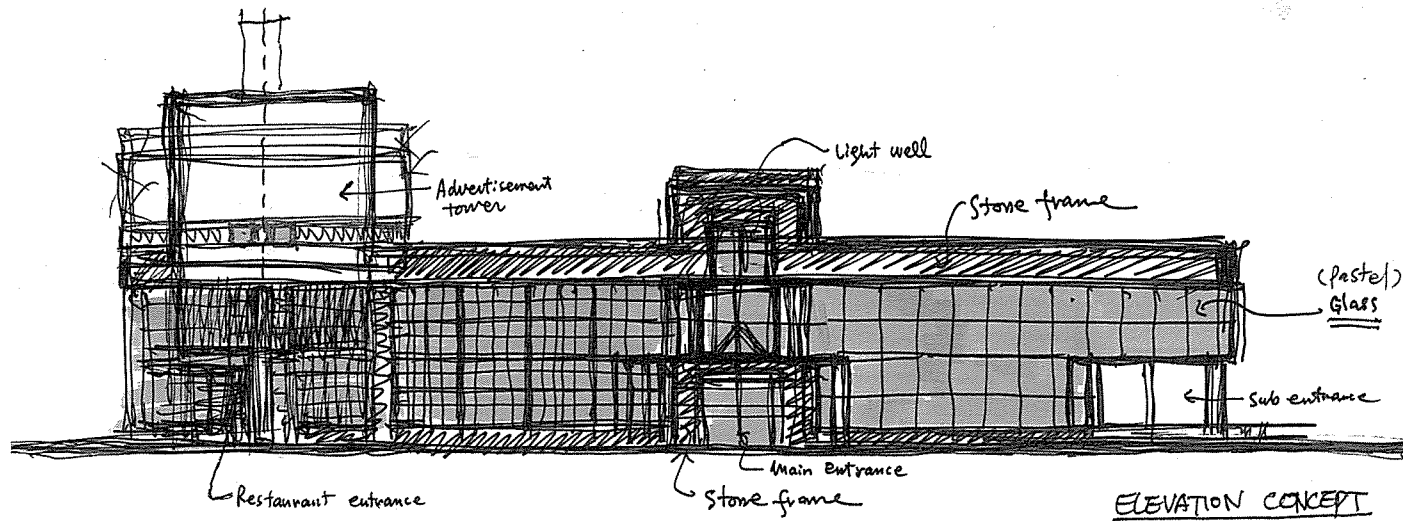

군산 K 볼링센터

Kunsan K'S Bowling Center

全恩培 / 종합건축사사무소 우원건축
Designed by Jun, Eun - Bae

점. 선. 면. 원. 사각형. 삼각형. 시간. 공간. 빛.
그림자...

기억의 틀 속에 남아있던 원래의 모습들을 찾아
조립하면서 낡은 모습의 도시 가로에 작은 활력을
주는 장소를 시도한다. 도시속의 작은가로, 좁은
일부분이지만 무심하게 지나치기 쉬운 지루한
길이기 보다는, 잠시 머무르고 갈수있는 곳이
되기를 바라면서.....