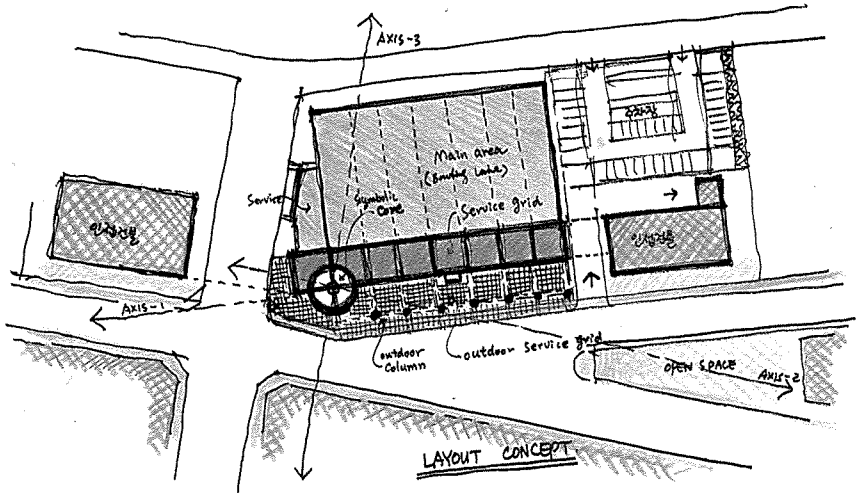

군산 K 볼링센터

Kunsan K'S Bowling Center

全恩培 / 종합건축사사무소 우원건축
Designed by Jun, Eun - Bae

점. 선. 면. 원. 사각형. 삼각형. 시간. 공간. 빛.
그림자...

기억의 틀 속에 남아있던 원래의 모습들을 찾아
조립하면서 낡은 모습의 도시 가로에 작은 활력을
주는 장소를 시도한다. 도시속의 작은가로, 좁은
일부분이지만 무심하게 지나치기 쉬운 지루한
길이기 보다는, 잠시 머무르고 갈수있는 곳이
되기를 바라면서.....

1.2