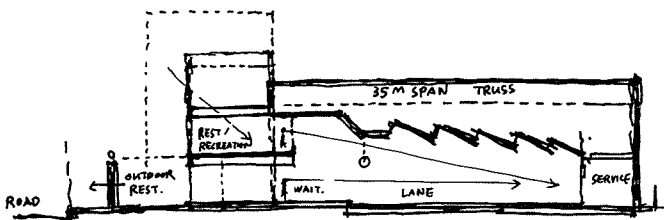

군산 K 볼링센터

Kunsan K'S Bowling Center

全恩培 / 종합건축사사무소 우원건축
Designed by Jun, Eun - Bae

점. 선. 면. 원. 사각형. 삼각형. 시간. 공간. 빛.
그림자...

기억의 틀 속에 남아있던 원래의 모습들을 찾아
조립하면서 낡은 모습의 도시 가로에 작은 활력을
주는 장소를 시도한다. 도시속의 작은가로, 좁은
일부분이지만 무심하게 지나치기 쉬운 지루한
길이기 보다는, 잠시 머무르고 갈수있는 곳이
되기를 바라면서.....