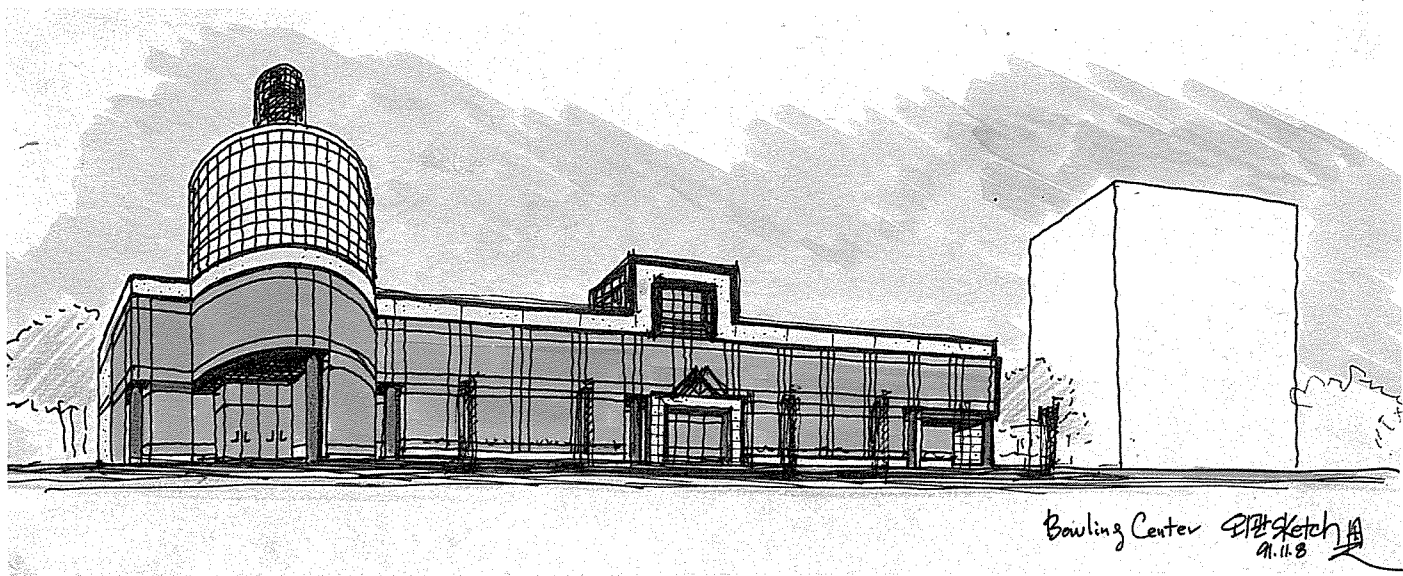

군산 K 볼링센터

Kunsan K'S Bowling Center

全恩培 / 종합건축사사무소 우원건축
Designed by Jun, Eun - Bae

점. 선. 면. 원. 사각형. 삼각형. 시간. 공간. 빛.
그림자...

기억의 틀 속에 남아있던 원래의 모습들을 찾아
조립하면서 낡은 모습의 도시 가로에 작은 활력을
주는 장소를 시도한다. 도시속의 작은가로, 좁은
일부분이지만 무심하게 지나치기 쉬운 지루한
길이기 보다는, 잠시 머무르고 갈수있는 곳이
되기를 바라면서.....