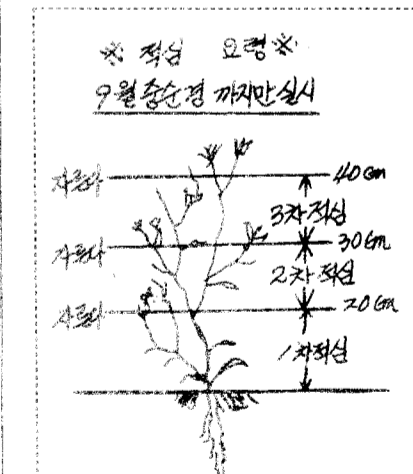

장마철 화재관리 여령 3.00평

장마철 화재관리 여령 3.00평

장마철 화재관리 여령 3.00평

남제주군 재배자 김병훈 발 에서 입연화 부회장 현지 답사 (93. 7. 28)

박수봉씨 재배지로 향했... 남제주군 재배자 김병훈 발 에서 입연화 부회장 현지 답사

장마철 삼포시 화재관리 여령

장마철 화재관리 여령 3.00평

장마철 화재관리 여령 3.00평

장마철 화재관리 여령 3.00평

3.00평... 장마철 화재관리 여령 3.00평

산하支部

산하支部... 장마철 화재관리 여령 3.00평

산하支部... 장마철 화재관리 여령 3.00평

산하支部... 장마철 화재관리 여령 3.00평

산하支部... 장마철 화재관리 여령 3.00평

장마철 화재관리 여령

장마철 화재관리 여령 3.00평

장마철 화재관리 여령 3.00평

장마철 화재관리 여령 3.00평

장마철 화재관리 여령 3.00평