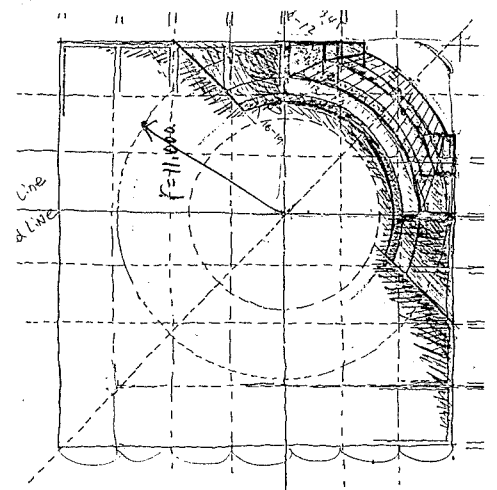

# 아원빌딩 계획안

A - Won Building Project

SKETCH

梁辰鏡 / (주)종합건축사사무소 한울건축

Designed by Yang, Jin - Hwang

상황의 통합기  
상황의 변화기  
Al. slit.  
Al. slit, grill

东大内  
場所性

corner 부분:  
강한 등  
수직성

no  
corn  
stripe