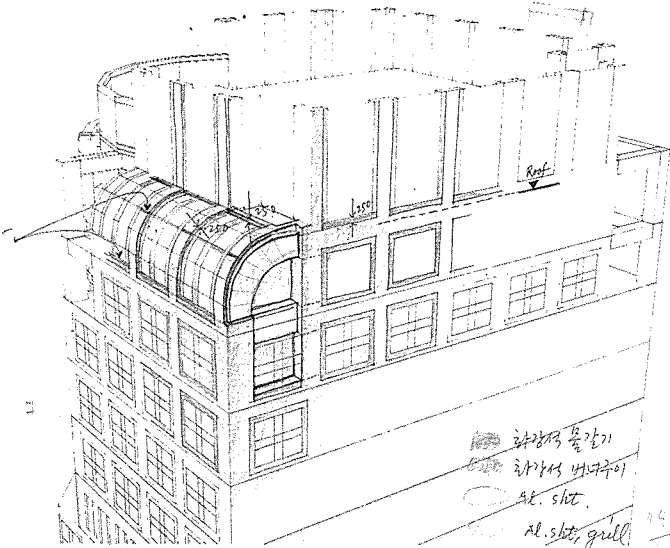

# 아원빌딩 계획안

A - Won Building Project

SKETCH

梁辰鏡 / (주)종합건축사사무소 한울건축

Designed by Yang, Jin - Hwang

상황의 통합기  
상황의 변화기  
Al. slit.  
Al. slit, grill

东大内  
場所性

corner 부분:  
강한 등  
수직성

no  
corn  
stripe