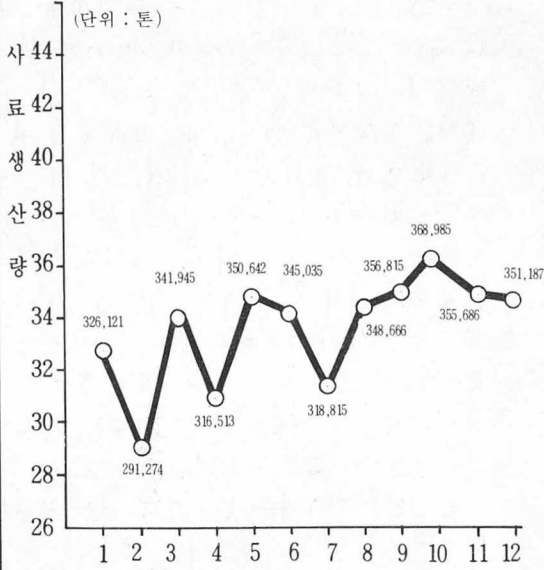

# 그래프로 보는 양돈통계자료

〈그림〉 '89년도 양돈용 배합사료 생산량 (월)

〈그림〉 '89년도 서울3개축산물 도매시장 돼지평균지육가격 (월)

〈그림〉 '89년도 전국돼지출하두수 (월)

〈그림〉 '89년도 검정돈 성적 (월)