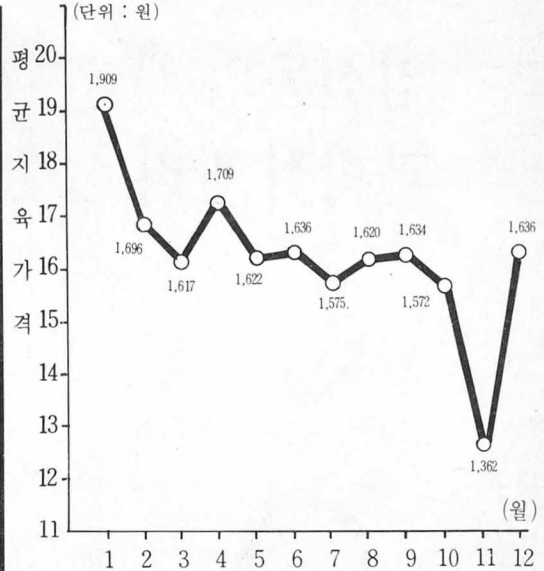

# 그래프로 보는 양돈통계자료

〈그림〉 '89년도 양돈용 배합사료 생산량 (월)

〈그림〉 '89년도 서울3개축산물 도매시장 돼지평균지육가격 (월)

〈그림〉 '89년도 전국돼지출하두수 (월)

〈그림〉 '89년도 검정돈 성적 (월)