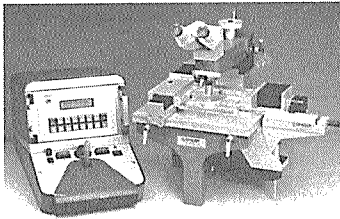

BM 시리즈라 명명된 이 센서는 소형이고 경량이라는 점, 전원 역접속 방지회로 내장, 오픈 콜렉터 방식 채택 등과, 특히 노이즈와 내·외관광에 대비한 동기검출방식의 채택으로 기술적 측면에서 한층 더 진보된 것이라 할 수 있다. 제품의 특징은 다음과 같다.

1. 동기검출방식 채택으로 노이즈나 내·외관광에 강하다.
2. 오픈 콜렉터 방식 채택으로 전압, 전류 출력을 자유자재로 구사할 수 있다.
3. 전원 안정화 회로가 내장되어 광범위한 전압에 대응 가능하다. (DC 10.8V~30V)
4. 렌즈 부를 아크릴 처리하여 취급이 용이하고 가격도 저렴하다.
5. 전원 역접속 방지회로를 내장하여 센서 파괴를 방지하여 준다.
6. 센서 몸체에 탭을 설치 별도의 너트 없이 취부가 가능하다.
7. 감도조정 볼륨을 외부에 표시시켜 감도조정이 용이하다.
8. 소형, 경량이다.

영국 Singer Instruments사에서 개발한 'MSM' 분석 시스템은 일에 필요한 대응품을 모은 것이 아니라 집적된 일터이다. 제작된 전자조정장치는 특이하며, 그 시스템은 균을 분석하도록 특별히 설계되어 다른 시스템과는 비교할 수 없다.

현미경이 바로 올려지면 기구사이의 외부 진동이 없고 일반적인 작업대로 사용된다. 이 조절대는 전기모터에 의해 작동되고 컴퓨터 제어기로 조정된다. 필요한 검사 매트릭스와 주사량은 시스템의 반응에 따라 키 패드에 입력된다.