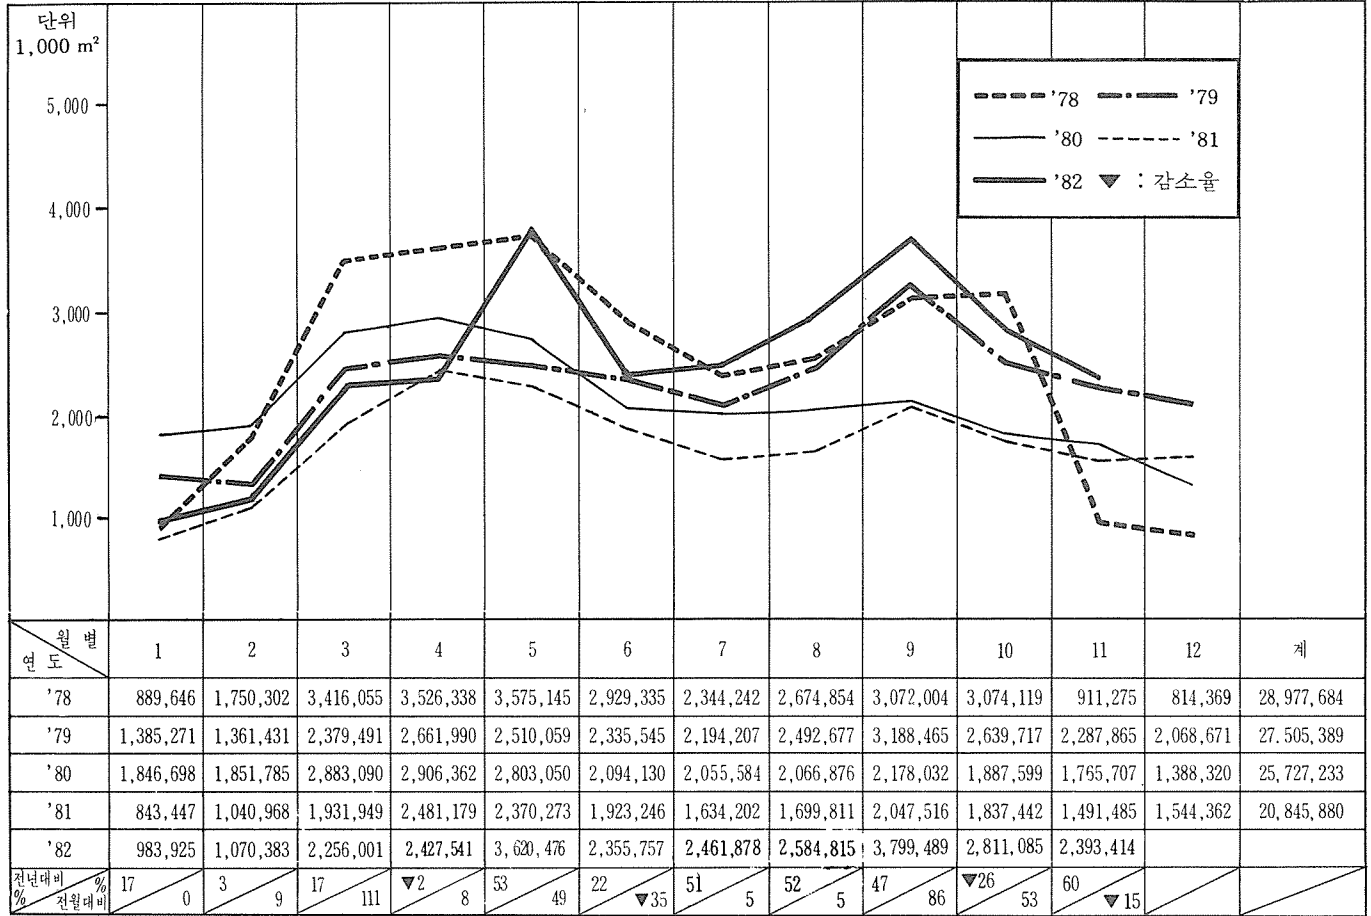

건축허가(도서신고) 면적 변동 추세

건설부 집계 / 건축허가현황

(82. 11월말 현재)

건축사협회 집계 / 도서신고현황

(82. 12월말 현재)