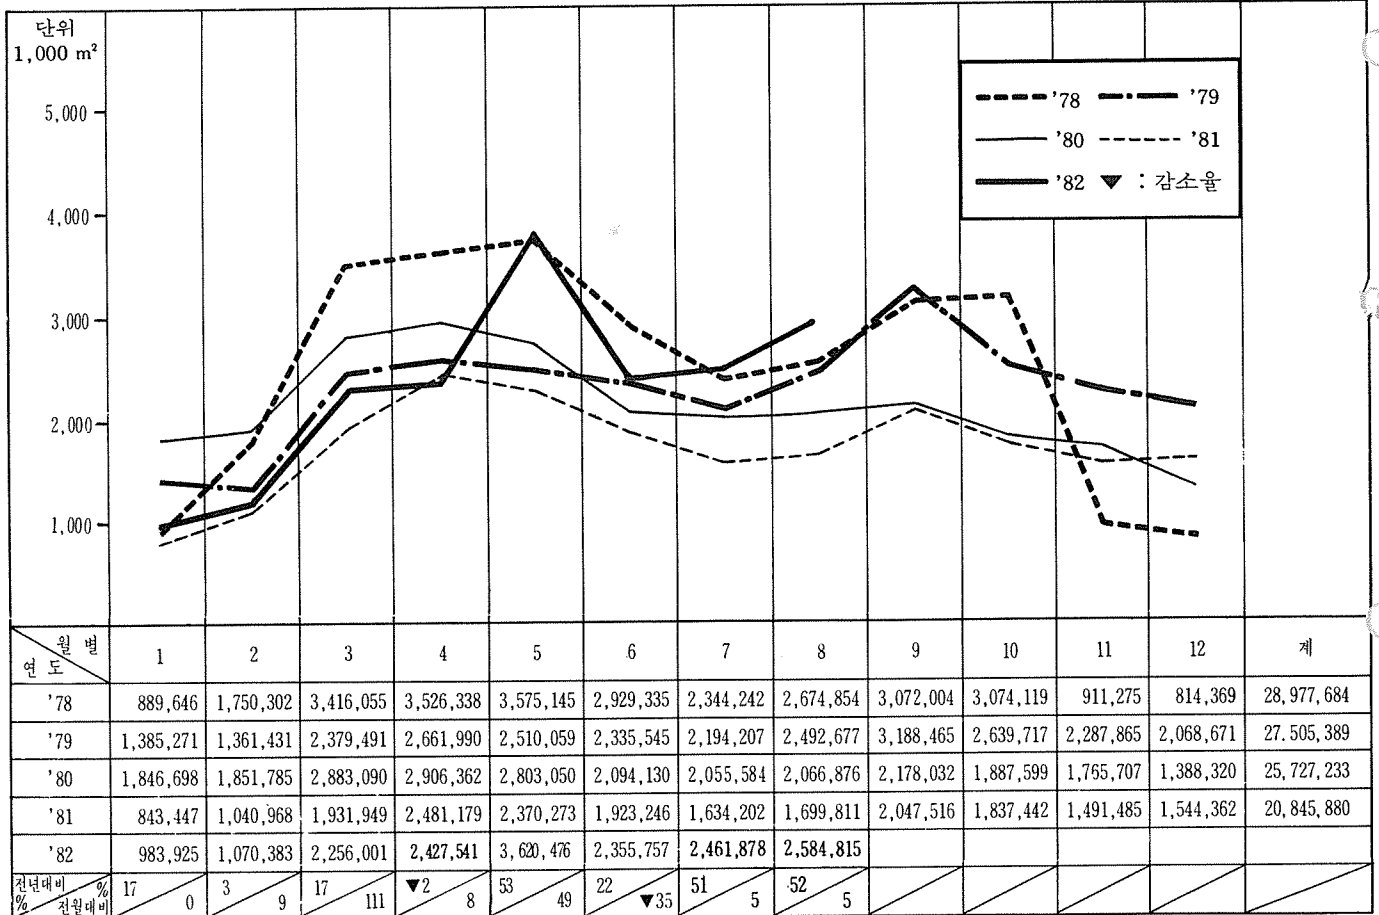

건축허가(도서신고) 면적 변동 추세

건설부 집계 / 건축허가현황

(82. 8월말 현재)

건축사협회 집계 / 도서신고현황

(82. 8월말 현재)