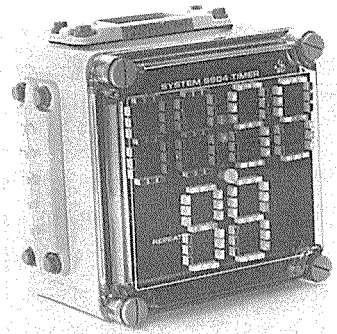

□ G·D·Sports Technology □

영국의 한 스포츠맨이 고안한 이 타이머는 사전에 정해놓은 시간내에 어떤 특정연습을 완료해야 되고 일정 회수를 반복해야 할 운동에 사용할 수 있다. 훈련과정에서 점검을 계속하기 위해 미리 정해 놓을 수 있는 수영선수들에게 특히 유용하다.

필요한 연습시간을 분과 초, 그리고 반복해야 할 회수를 케이스 상부에 있는 6개의 로터리 스위치로 정한다. 예를 들면 풀을 11회 왕복하는 수영 훈련을 하는데, 每往復 1분 20초로 헤엄쳐야 할 때 「load time」 표시가 된 4개의 로터리 스위치에 1:20의 수치를 미리 정하고 11의 숫자는 「load repeat」 표시가 된 2개의 스위치에 사전에 정한 다음 타이머 스위치를 넣고 2개의 누름단

추를 누르면 타이머의 기억장치에 연습 수치가 기억된다.

스타트 버튼을 누르자마자 매초에 한 숫자의 빈도로 계산되어 위쪽의 4자리 숫자에 분초, 그 아래 두자리 숫자에 반복회수를 나타낸다.

각 숫자의 크기는 60mm(H)×32mm(W)이다.

TELEX, EXCHANGE

□ 英国大使館 제공 □

世界 最大의 컴퓨터제어식 國際 TELEX 交換施設. 9만에 달하는 영국 TELEX 가입자와 100만이 넘는 세계 170개국의 TELEX 이용자를 메시지로 연결시킨다. 이 시설은 국제간의 TELEX 수용능력의 30% 증가를 가져다 주며, 최대로 1초에 100통화까지 처리할 수 있게 설계되었다.