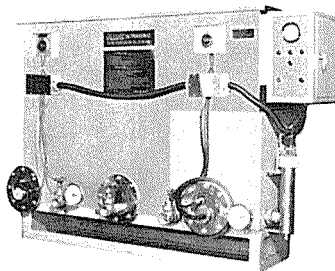

## STEREO CASSETTE TAPE RECORDER

JC-529

중원무역(주)

- AM/FM 스테레오
- out put power 10% THD : Speaker 300mmW×1, Headphone : 40mmW×2
- power supply : DC 4.5V(AAA×3)
- tape track : 4 track 2 channel stereo
- functions : tape / radio / stereo / Mono / pause, band selector, beat-cancel, metal / aux built-in mic
- input / output : headphone jack(stereo 3.5φ)×1, mic jack×2 / W Aux jack, DC jack×1
- 크기×160(W)×86×(H)×37(D)mm
- 무게 : 430g(바테리 제외)

### 多槽式 超音波 洗淨機

(株) 韓一超音波

〈특징〉

- 침적, 超音波洗淨, 냉욕, 증기, 분사 등의 선택 복합세척 과정으로서 뛰어난 세척 효과를 얻을 수 있다.
- 発振部に IC 회로방식을 채택하여 높은 세척효율을 갖는다.
- 능력이 큰 수분리기를 갖추고 있으며 회수용제 중의 수분을 제거한다.

- 세척조는 Stainless(SUS 304) 이므로 부식에 견디며 장기 사용할 수 있다.
- 증기로 발생된 용제 증기를 회수하여 각조에 환류하며 정화를 촉진한다.
- 누전차단기, 액면경보, 액면제, 온도제, 액온경보, 온도조절기, 타이머 등의 보안장치가 되어 있다.