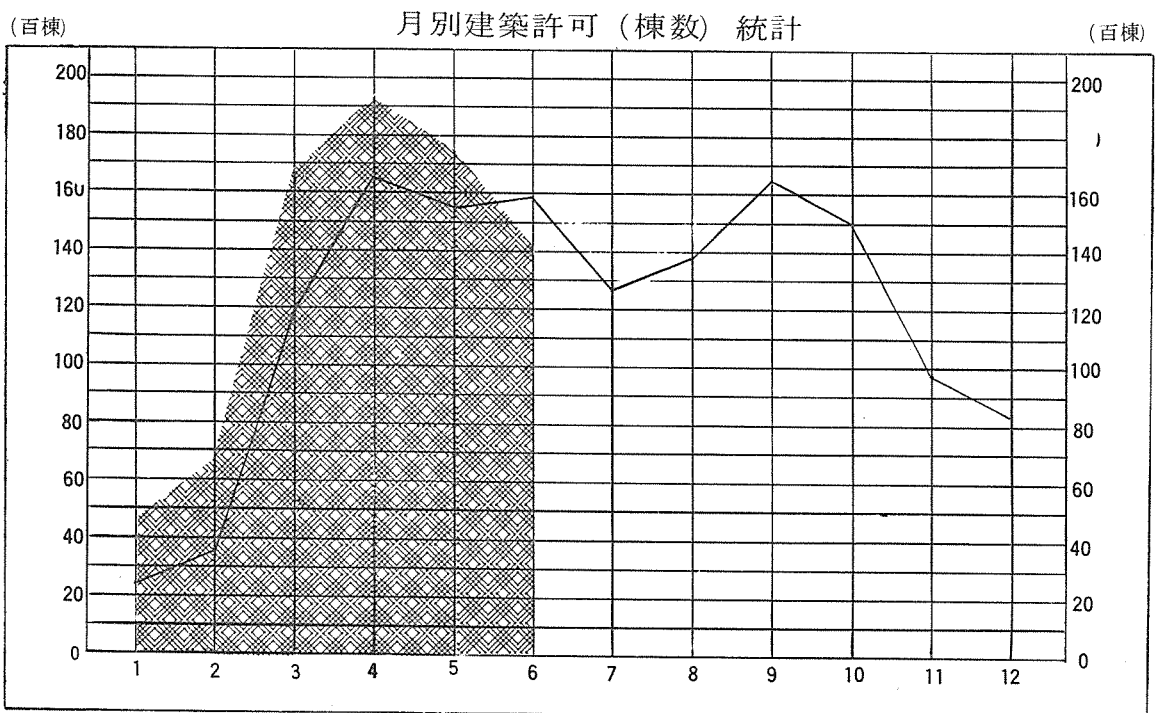

全国建築許可統計

(1978年6月分)

月別建築許可(延面積)統計

1977 
 1978 

棟数(千棟)

構造別許可統計

(延面積：千m²)

棟数(千棟)

用途別許可統計

(延面積：千m²)

棟数(千棟)

市道別許可統計

延面積：千m²

棟数(萬棟)

全国許可統計総括

(延面積：萬m²)