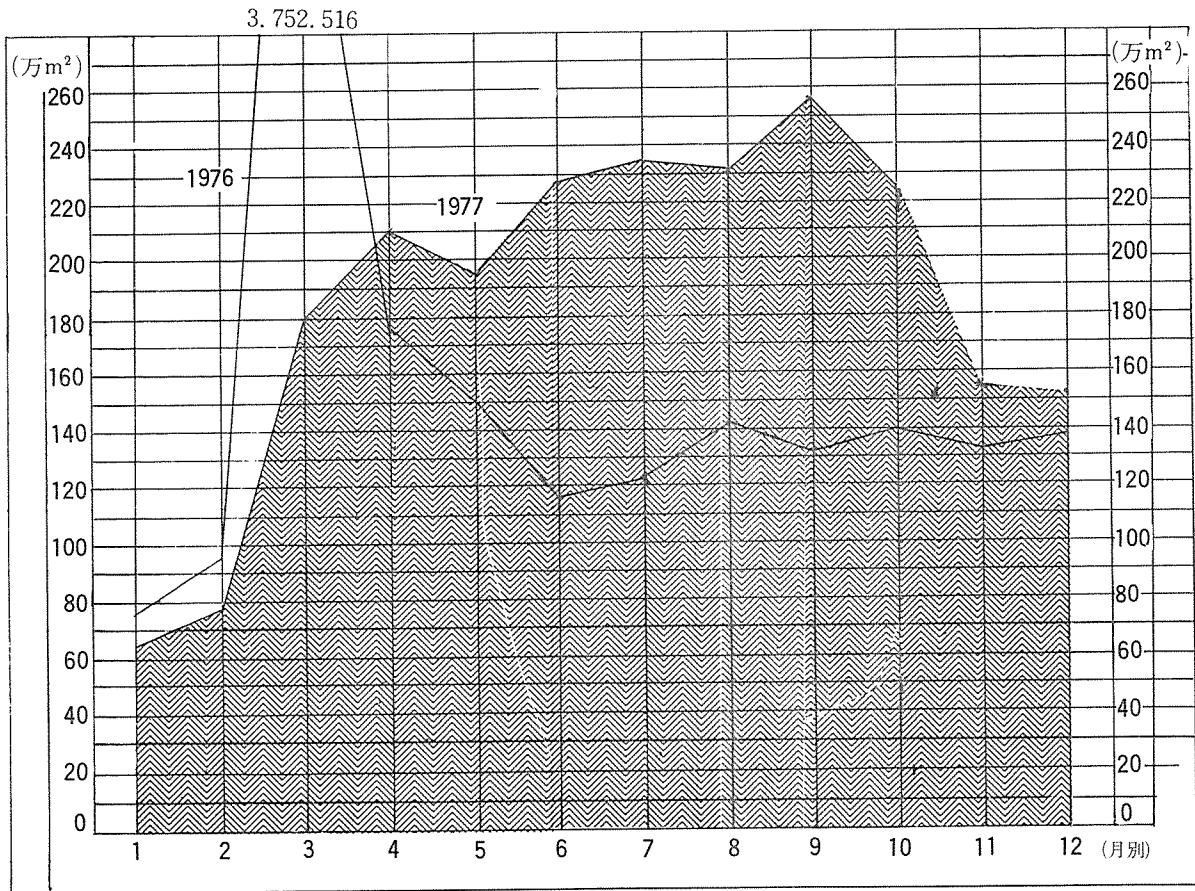

建築許可統計

全国建築許可統計

(1977年12月分)

月別建築許可 (延面積) 統計

月別建築許可 (棟数) 統計

1976
1977

棟数(千棟)

構造別許可統計

(延面積: 千m²)

棟数(千棟)

用途別許可統計

(延面積: 千m²)

棟数(千棟)

市道別許可統計

延面積: 千m²

棟数(萬棟)

全国許可統計総括

(延面積: 萬m²)