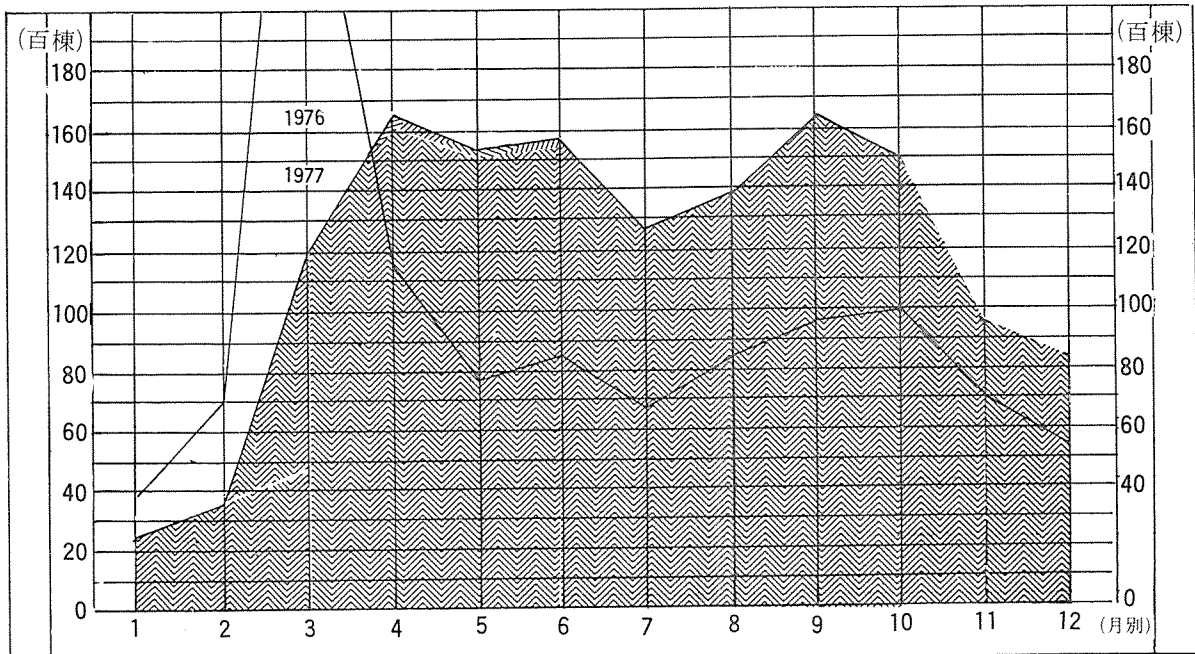

建築許可統計

全国建築許可統計

(1977年12月分)

月別建築許可 (延面積) 統計

月別建築許可 (棟数) 統計

1976
1977

棟数(千棟)

構造別許可統計

全国許可統計総括

(延面積: 萬m²)